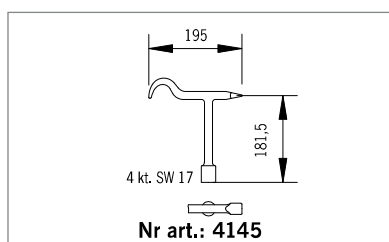

Akcesoria do wpustów mostowych

Kosze osadcze do wpustów mostowych

Produkt	nr art.	nr ewidencji elektronicznej	Pojemność (l)
Kosz osadczy normalny, stal ocynk., do HSD-2	4977.11.70	58268	5
Kosz osadczy Vario, stal ocynk., do HSD-2	4977.11.75	5744	do 7,2
Kosz osadczy normalny, stal ocynk., do HSD-5	4905.11.70	58221	7,2
Kosz osadczy, stal ocynk., do wpustów dla mostów remontowanych	4905.81.70	58759	10
Kosz osadczy, stal ocynk., do wpustów dla mostów stalowych	4929.10.70	58247	4

Akcesoria do zamówienia dodatkowo

Klucz obsługowy

ze stali nierdzewnej, pasuje do wszystkich wpustów mostowych

nr art.	4276
nr ewidencji elektronicznej	85516
nr art.	4145
nr ewidencji elektronicznej	88141