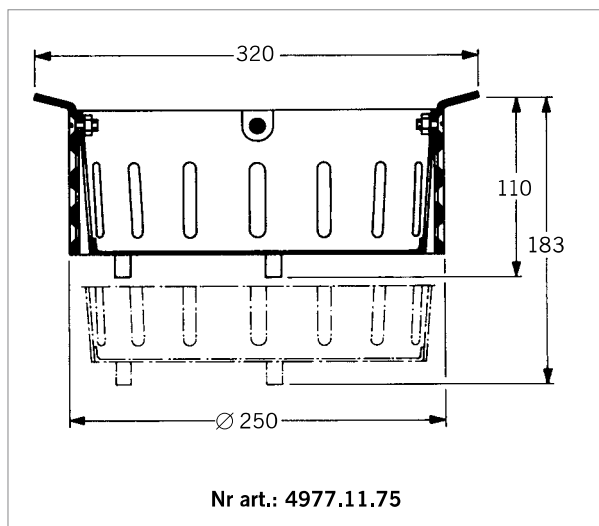

Akcesoria do wpustów mostowych

Kosze osadcze do wpustów mostowych

Produkt	nr art.	nr ewidencji elektronicznej	Pojemność (l)
Kosz osadczy normalny, stal ocynk., do HSD-2	4977.11.70	58268	5
Kosz osadczy Vario, stal ocynk., do HSD-2	4977.11.75	5744	do 7,2
Kosz osadczy normalny, stal ocynk., do HSD-5	4905.11.70	58221	7,2
Kosz osadczy, stal ocynk., do wpustów dla mostów remontowanych	4905.81.70	58759	10
Kosz osadczy, stal ocynk., do wpustów dla mostów stalowych	4929.10.70	58247	4

Akcesoria do zamówienia dodatkowo

Klucz obsługowy

ze stali nierdzewnej, pasuje do wszystkich wpustów mostowych

nr art.	4276
nr ewidencji elektronicznej	85516
nr art.	4145
nr ewidencji elektronicznej	88141