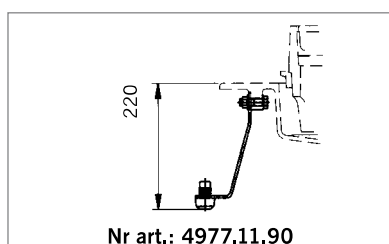

Wsporniki montażowe

do wpustów HSD (3 szt. w kpl.)

nr art.	4977.11.90
nr ewidencji elektronicznej	57435