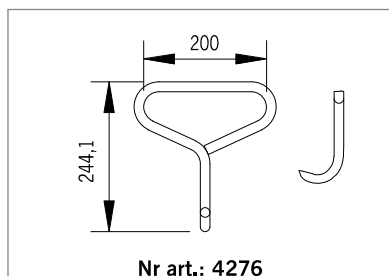

Akcesoria do wpustów mostowych

Kosze osadcze do wpustów mostowych

Produkt	nr art.	nr ewidencji elektronicznej	Pojemność (l)
Kosz osadczy normalny, stal ocynk., do HSD-2	4977.11.70	58268	5
Kosz osadczy Vario, stal ocynk., do HSD-2	4977.11.75	5744	do 7,2
Kosz osadczy normalny, stal ocynk., do HSD-5	4905.11.70	58221	7,2
Kosz osadczy, stal ocynk., do wpustów dla mostów remontowanych	4905.81.70	58759	10
Kosz osadczy, stal ocynk., do wpustów dla mostów stalowych	4929.10.70	58247	4

Akcesoria do zamówienia dodatkowo

Klucz obsługowy

ze stali nierdzewnej, pasuje do wszystkich wpustów mostowych

nr art.	4276
nr ewidencji elektronicznej	85516
nr art.	4145
nr ewidencji elektronicznej	88141

Podkładki

do przykręcanego pierścienia do wpustów HSD (2 szt. w kpl.)

nr art.	67308
nr ewidencji elektronicznej	67308

Wsporniki montażowe

do wpustów HSD (3 szt. w kpl.)

nr art.	4977.11.90
nr ewidencji elektronicznej	57435