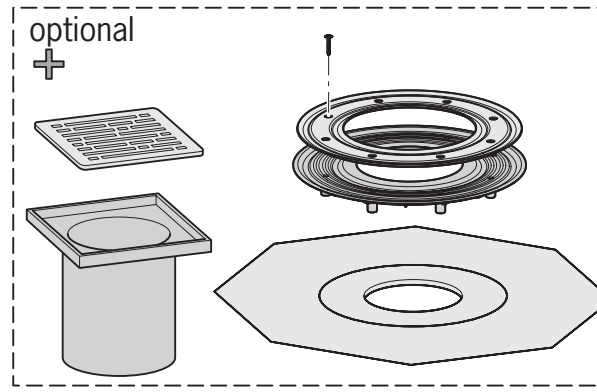

www.aco.com

ACO Easyflow

- **DE** Bodenablauf
- **EN** Floor drain
- **FR** Drain de plancher
- **ES** Desagüe en el suelo
- **CZ** Podlahová vpust
- **HU** Padlóösszefolyó
- **PL** Wpust podłogowy
- **NO** Gulvsluk

4002626842541

2020-11-23

ACO. creating the future of drainage