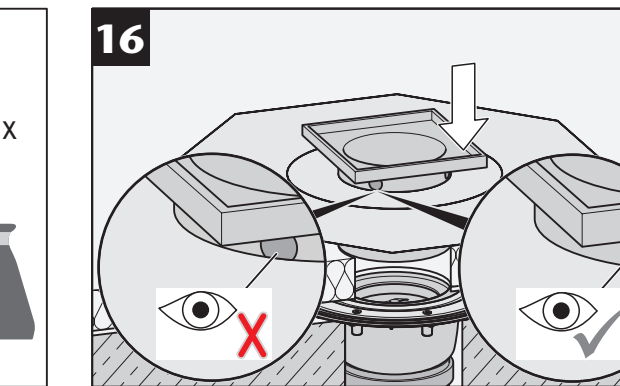

DE < 6 Monate
EN < 6 months
ES < 6 meses
FR < 6 mois
CZ < 6 měsíců
HU < 6 hónap
PL < 6 miesięcy
NO < 6 måned

HU Folyékony vízszigetelő
PL Masa uszczelniająca

NO Forbindelse forsegling
ES Compuesto de sellado