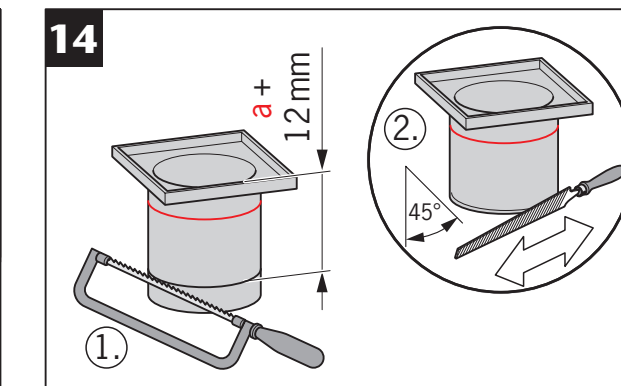

DE Verbundabdichtung
EN Compound sealing

FR Composé étanchéité
CZ Těsnicí hmota

HU Folyékony vízszigetelő
PL Masa uszczelniająca

NO Forbindelse forsegling
ES Compuesto de sellado