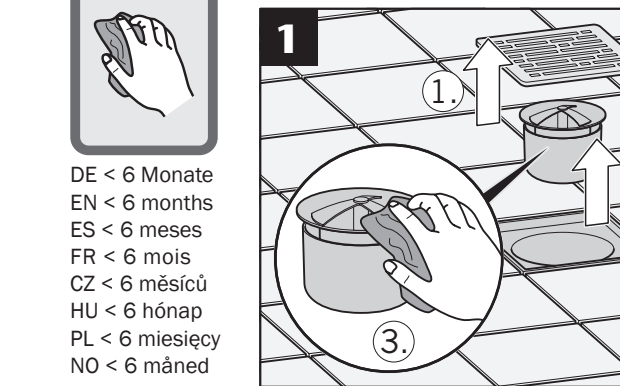

DE < 6 Monate
EN < 6 months
ES < 6 meses
FR < 6 mois
CZ < 6 měsíců
HU < 6 hónap
PL < 6 miesięcy
NO < 6 måned

HU Folyékony vízszigetelő
PL Masa uszczelniająca

NO Forbindelse forsegling
ES Compuesto de sellado