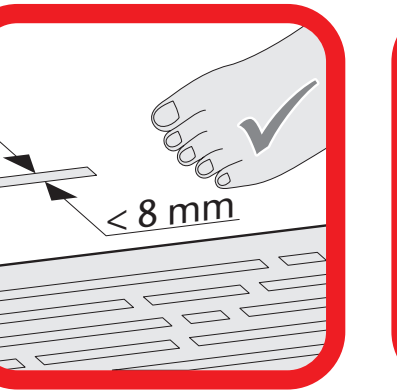

www.aco.com

ACO Easyflow

- **DE** Bodenablauf
- **EN** Floor drain
- **FR** Drain de plancher
- **ES** Desagüe en el suelo
- **CZ** Podlahová vpust
- **HU** Padlóösszefolyó
- **PL** Wpust podłogowy
- **NO** Gulvsluk

4002626842541

2020-11-23

ACO. creating the future of drainage