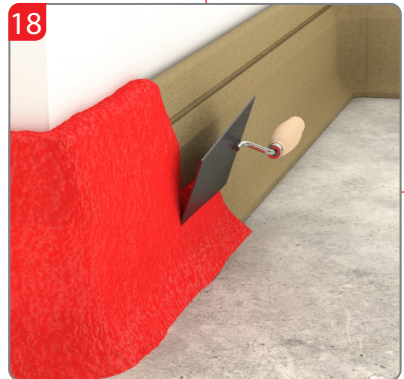

Instrukcja montażu  
*ACO kerb PB standard*

- |            |                                |            |                                 |
|------------|--------------------------------|------------|---------------------------------|
| <b>ENG</b> | Installation Manual            | <b>EST</b> | Paigaldusjuhend                 |
| <b>GER</b> | Installationsanleitung         | <b>LAV</b> | Uzstādīšanas instrukcija        |
| <b>FRA</b> | Instructions d'installation    | <b>LIT</b> | Montavimo instrukcija           |
| <b>ESP</b> | Manual De Instalación          | <b>POL</b> | Instrukcja montażu              |
| <b>POR</b> | Manual de Instalação           | <b>BUL</b> | <b>Инструкции за инсталация</b> |
| <b>ITA</b> | Manuale d'installazione        | <b>HUN</b> | Beépítési útmutató              |
| <b>NLD</b> | Installatiehandleiding         | <b>RUM</b> | Instructiuni de instalare       |
| <b>CZE</b> | Instalační manuál              | <b>HRV</b> | Upute za ugradnju               |
| <b>RUS</b> | <b>Инструкция По Установке</b> | <b>SLV</b> | Navodila za vgradnjo            |
| <b>SWE</b> | Installationsanvisning         | <b>SRP</b> | Preporuka za ugradnju           |
| <b>NOR</b> | Installasjons Manual           |            |                                 |
| <b>FIN</b> | Asennusohje                    |            |                                 |
| <b>DAN</b> | Installationsvejledning        |            |                                 |