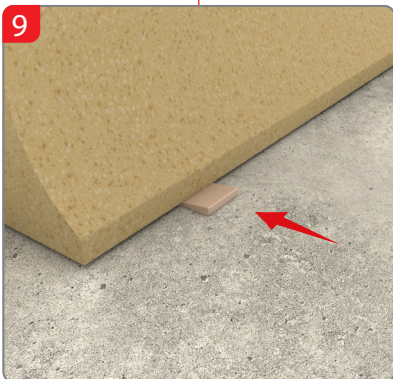

Instrukcja montażu  
*ACO kerb PB standard*

- |            |                                |            |                                 |
|------------|--------------------------------|------------|---------------------------------|
| <b>ENG</b> | Installation Manual            | <b>EST</b> | Paigaldusjuhend                 |
| <b>GER</b> | Installationsanleitung         | <b>LAV</b> | Uzstādīšanas instrukcija        |
| <b>FRA</b> | Instructions d'installation    | <b>LIT</b> | Montavimo instrukcija           |
| <b>ESP</b> | Manual De Instalación          | <b>POL</b> | Instrukcja montażu              |
| <b>POR</b> | Manual de Instalação           | <b>BUL</b> | <b>Инструкции за инсталация</b> |
| <b>ITA</b> | Manuale d'installazione        | <b>HUN</b> | Beépítési útmutató              |
| <b>NLD</b> | Installatiehandleiding         | <b>RUM</b> | Instructiuni de instalare       |
| <b>CZE</b> | Instalační manuál              | <b>HRV</b> | Upute za ugradnju               |
| <b>RUS</b> | <b>Инструкция По Установке</b> | <b>SLV</b> | Navodila za vgradnjo            |
| <b>SWE</b> | Installationsanvisning         | <b>SRP</b> | Preporuka za ugradnju           |
| <b>NOR</b> | Installasjons Manual           |            |                                 |
| <b>FIN</b> | Asennusohje                    |            |                                 |
| <b>DAN</b> | Installationsvejledning        |            |                                 |