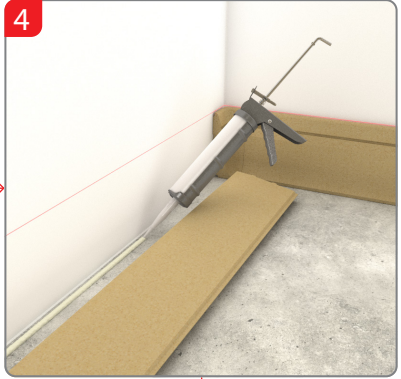

Instrukcja montażu  
*ACO kerb PB standard*

- |            |                                |            |                                 |
|------------|--------------------------------|------------|---------------------------------|
| <b>ENG</b> | Installation Manual            | <b>EST</b> | Paigaldusjuhend                 |
| <b>GER</b> | Installationsanleitung         | <b>LAV</b> | Uzstādīšanas instrukcija        |
| <b>FRA</b> | Instructions d'installation    | <b>LIT</b> | Montavimo instrukcija           |
| <b>ESP</b> | Manual De Instalación          | <b>POL</b> | Instrukcja montażu              |
| <b>POR</b> | Manual de Instalação           | <b>BUL</b> | <b>Инструкции за инсталация</b> |
| <b>ITA</b> | Manuale d'installazione        | <b>HUN</b> | Beépítési útmutató              |
| <b>NLD</b> | Installatiehandleiding         | <b>RUM</b> | Instructiuni de instalare       |
| <b>CZE</b> | Instalační manuál              | <b>HRV</b> | Upute za ugradnju               |
| <b>RUS</b> | <b>Инструкция По Установке</b> | <b>SLV</b> | Navodila za vgradnjo            |
| <b>SWE</b> | Installationsanvisning         | <b>SRP</b> | Preporuka za ugradnju           |
| <b>NOR</b> | Installasjons Manual           |            |                                 |
| <b>FIN</b> | Asennusohje                    |            |                                 |
| <b>DAN</b> | Installationsvejledning        |            |                                 |