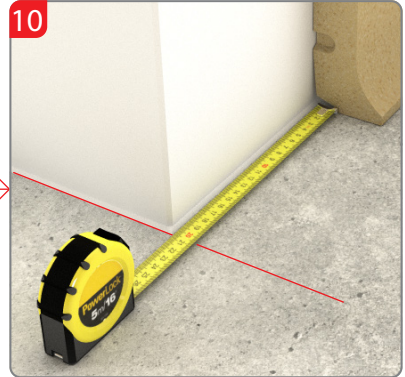

Instrukcja montażu  
*ACO kerb PB standard*

- |            |                                |            |                                 |
|------------|--------------------------------|------------|---------------------------------|
| <b>ENG</b> | Installation Manual            | <b>EST</b> | Paigaldusjuhend                 |
| <b>GER</b> | Installationsanleitung         | <b>LAV</b> | Uzstādīšanas instrukcija        |
| <b>FRA</b> | Instructions d'installation    | <b>LIT</b> | Montavimo instrukcija           |
| <b>ESP</b> | Manual De Instalación          | <b>POL</b> | Instrukcja montażu              |
| <b>POR</b> | Manual de Instalação           | <b>BUL</b> | <b>Инструкции за инсталация</b> |
| <b>ITA</b> | Manuale d'installazione        | <b>HUN</b> | Beépítési útmutató              |
| <b>NLD</b> | Installatiehandleiding         | <b>RUM</b> | Instructiuni de instalare       |
| <b>CZE</b> | Instalační manuál              | <b>HRV</b> | Upute za ugradnju               |
| <b>RUS</b> | <b>Инструкция По Установке</b> | <b>SLV</b> | Navodila za vgradnjo            |
| <b>SWE</b> | Installationsanvisning         | <b>SRP</b> | Preporuka za ugradnju           |
| <b>NOR</b> | Installasjons Manual           |            |                                 |
| <b>FIN</b> | Asennusohje                    |            |                                 |
| <b>DAN</b> | Installationsvejledning        |            |                                 |