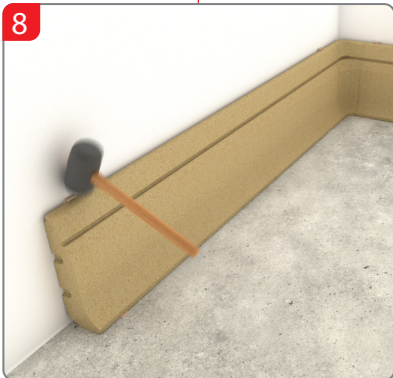

Instrukcja montażu  
*ACO kerb PB standard*

- |            |                                |            |                                 |
|------------|--------------------------------|------------|---------------------------------|
| <b>ENG</b> | Installation Manual            | <b>EST</b> | Paigaldusjuhend                 |
| <b>GER</b> | Installationsanleitung         | <b>LAV</b> | Uzstādīšanas instrukcija        |
| <b>FRA</b> | Instructions d'installation    | <b>LIT</b> | Montavimo instrukcija           |
| <b>ESP</b> | Manual De Instalación          | <b>POL</b> | Instrukcja montażu              |
| <b>POR</b> | Manual de Instalação           | <b>BUL</b> | <b>Инструкции за инсталация</b> |
| <b>ITA</b> | Manuale d'installazione        | <b>HUN</b> | Beépítési útmutató              |
| <b>NLD</b> | Installatiehandleiding         | <b>RUM</b> | Instructiuni de instalare       |
| <b>CZE</b> | Instalační manuál              | <b>HRV</b> | Upute za ugradnju               |
| <b>RUS</b> | <b>Инструкция По Установке</b> | <b>SLV</b> | Navodila za vgradnjo            |
| <b>SWE</b> | Installationsanvisning         | <b>SRP</b> | Preporuka za ugradnju           |
| <b>NOR</b> | Installasjons Manual           |            |                                 |
| <b>FIN</b> | Asennusohje                    |            |                                 |
| <b>DAN</b> | Installationsvejledning        |            |                                 |