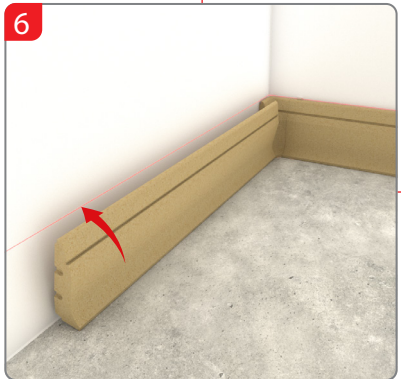

Instrukcja montażu  
*ACO kerb PB standard*

- |            |                                |            |                                 |
|------------|--------------------------------|------------|---------------------------------|
| <b>ENG</b> | Installation Manual            | <b>EST</b> | Paigaldusjuhend                 |
| <b>GER</b> | Installationsanleitung         | <b>LAV</b> | Uzstādīšanas instrukcija        |
| <b>FRA</b> | Instructions d'installation    | <b>LIT</b> | Montavimo instrukcija           |
| <b>ESP</b> | Manual De Instalación          | <b>POL</b> | Instrukcja montażu              |
| <b>POR</b> | Manual de Instalação           | <b>BUL</b> | <b>Инструкции за инсталация</b> |
| <b>ITA</b> | Manuale d'installazione        | <b>HUN</b> | Beépítési útmutató              |
| <b>NLD</b> | Installatiehandleiding         | <b>RUM</b> | Instructiuni de instalare       |
| <b>CZE</b> | Instalační manuál              | <b>HRV</b> | Upute za ugradnju               |
| <b>RUS</b> | <b>Инструкция По Установке</b> | <b>SLV</b> | Navodila za vgradnjo            |
| <b>SWE</b> | Installationsanvisning         | <b>SRP</b> | Preporuka za ugradnju           |
| <b>NOR</b> | Installasjons Manual           |            |                                 |
| <b>FIN</b> | Asennusohje                    |            |                                 |
| <b>DAN</b> | Installationsvejledning        |            |                                 |