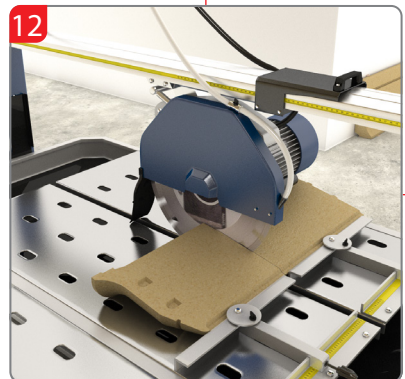

Instrukcja montażu  
*ACO kerb PB standard*

- |            |                                |            |                                 |
|------------|--------------------------------|------------|---------------------------------|
| <b>ENG</b> | Installation Manual            | <b>EST</b> | Paigaldusjuhend                 |
| <b>GER</b> | Installationsanleitung         | <b>LAV</b> | Uzstādīšanas instrukcija        |
| <b>FRA</b> | Instructions d'installation    | <b>LIT</b> | Montavimo instrukcija           |
| <b>ESP</b> | Manual De Instalación          | <b>POL</b> | Instrukcja montażu              |
| <b>POR</b> | Manual de Instalação           | <b>BUL</b> | <b>Инструкции за инсталация</b> |
| <b>ITA</b> | Manuale d'installazione        | <b>HUN</b> | Beépítési útmutató              |
| <b>NLD</b> | Installatiehandleiding         | <b>RUM</b> | Instructiuni de instalare       |
| <b>CZE</b> | Instalační manuál              | <b>HRV</b> | Upute za ugradnju               |
| <b>RUS</b> | <b>Инструкция По Установке</b> | <b>SLV</b> | Navodila za vgradnjo            |
| <b>SWE</b> | Installationsanvisning         | <b>SRP</b> | Preporuka za ugradnju           |
| <b>NOR</b> | Installasjons Manual           |            |                                 |
| <b>FIN</b> | Asennusohje                    |            |                                 |
| <b>DAN</b> | Installationsvejledning        |            |                                 |