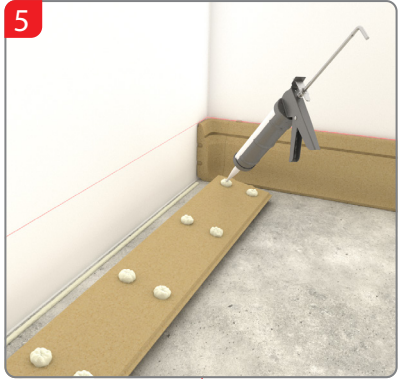

Instrukcja montażu  
*ACO kerb PB standard*

- |            |                                |            |                                 |
|------------|--------------------------------|------------|---------------------------------|
| <b>ENG</b> | Installation Manual            | <b>EST</b> | Paigaldusjuhend                 |
| <b>GER</b> | Installationsanleitung         | <b>LAV</b> | Uzstādīšanas instrukcija        |
| <b>FRA</b> | Instructions d'installation    | <b>LIT</b> | Montavimo instrukcija           |
| <b>ESP</b> | Manual De Instalación          | <b>POL</b> | Instrukcja montażu              |
| <b>POR</b> | Manual de Instalação           | <b>BUL</b> | <b>Инструкции за инсталация</b> |
| <b>ITA</b> | Manuale d'installazione        | <b>HUN</b> | Beépítési útmutató              |
| <b>NLD</b> | Installatiehandleiding         | <b>RUM</b> | Instructiuni de instalare       |
| <b>CZE</b> | Instalační manuál              | <b>HRV</b> | Upute za ugradnju               |
| <b>RUS</b> | <b>Инструкция По Установке</b> | <b>SLV</b> | Navodila za vgradnjo            |
| <b>SWE</b> | Installationsanvisning         | <b>SRP</b> | Preporuka za ugradnju           |
| <b>NOR</b> | Installasjons Manual           |            |                                 |
| <b>FIN</b> | Asennusohje                    |            |                                 |
| <b>DAN</b> | Installationsvejledning        |            |                                 |