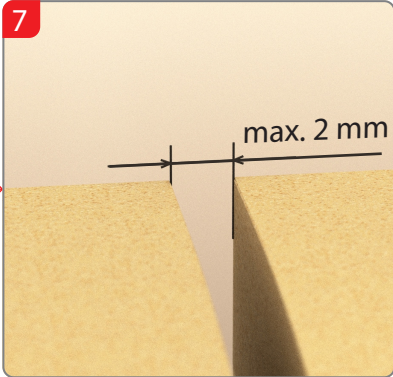

Instrukcja montażu  
*ACO kerb PB standard*

- |            |                                |            |                                 |
|------------|--------------------------------|------------|---------------------------------|
| <b>ENG</b> | Installation Manual            | <b>EST</b> | Paigaldusjuhend                 |
| <b>GER</b> | Installationsanleitung         | <b>LAV</b> | Uzstādīšanas instrukcija        |
| <b>FRA</b> | Instructions d'installation    | <b>LIT</b> | Montavimo instrukcija           |
| <b>ESP</b> | Manual De Instalación          | <b>POL</b> | Instrukcja montażu              |
| <b>POR</b> | Manual de Instalação           | <b>BUL</b> | <b>Инструкции за инсталация</b> |
| <b>ITA</b> | Manuale d'installazione        | <b>HUN</b> | Beépítési útmutató              |
| <b>NLD</b> | Installatiehandleiding         | <b>RUM</b> | Instructiuni de instalare       |
| <b>CZE</b> | Instalační manuál              | <b>HRV</b> | Upute za ugradnju               |
| <b>RUS</b> | <b>Инструкция По Установке</b> | <b>SLV</b> | Navodila za vgradnjo            |
| <b>SWE</b> | Installationsanvisning         | <b>SRP</b> | Preporuka za ugradnju           |
| <b>NOR</b> | Installasjons Manual           |            |                                 |
| <b>FIN</b> | Asennusohje                    |            |                                 |
| <b>DAN</b> | Installationsvejledning        |            |                                 |