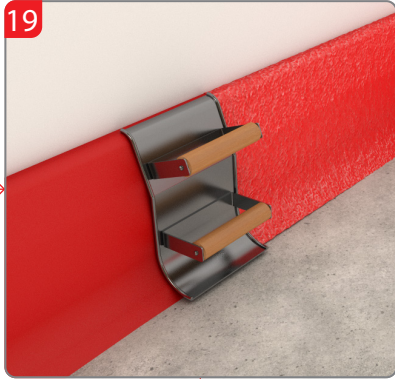

Instrukcja montażu  
*ACO kerb PB standard*

- |            |                                |            |                                 |
|------------|--------------------------------|------------|---------------------------------|
| <b>ENG</b> | Installation Manual            | <b>EST</b> | Paigaldusjuhend                 |
| <b>GER</b> | Installationsanleitung         | <b>LAV</b> | Uzstādīšanas instrukcija        |
| <b>FRA</b> | Instructions d'installation    | <b>LIT</b> | Montavimo instrukcija           |
| <b>ESP</b> | Manual De Instalación          | <b>POL</b> | Instrukcja montażu              |
| <b>POR</b> | Manual de Instalação           | <b>BUL</b> | <b>Инструкции за инсталация</b> |
| <b>ITA</b> | Manuale d'installazione        | <b>HUN</b> | Beépítési útmutató              |
| <b>NLD</b> | Installatiehandleiding         | <b>RUM</b> | Instructiuni de instalare       |
| <b>CZE</b> | Instalační manuál              | <b>HRV</b> | Upute za ugradnju               |
| <b>RUS</b> | <b>Инструкция По Установке</b> | <b>SLV</b> | Navodila za vgradnjo            |
| <b>SWE</b> | Installationsanvisning         | <b>SRP</b> | Preporuka za ugradnju           |
| <b>NOR</b> | Installasjons Manual           |            |                                 |
| <b>FIN</b> | Asennusohje                    |            |                                 |
| <b>DAN</b> | Installationsvejledning        |            |                                 |