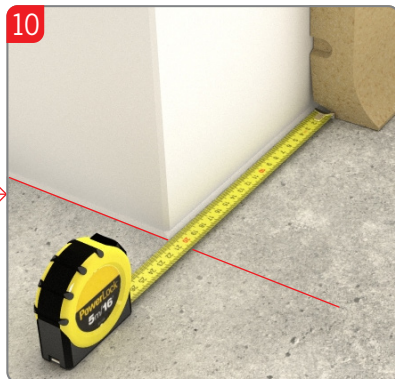

Instrukcja montażu

ACO kerb PB - gładki

- | | | | |
|------------|------------------------------------|------------|----------------------------------|
| ENG | Installation Manual | EST | Paigaldusjuhend |
| GER | Installationsanleitung | LAV | Uzstādīšanas instrukcija |
| FRA | Instructions d'installation | LIT | Montavimo instrukcija |
| ESP | Manual De Instalación | POL | Instrukcja montażu |
| POR | Manual de Instalação | BUL | Инструкции за инсталация |
| ITA | Manuale d'installazione | HUN | Beépítési útmutató |
| NLD | Installatiehandleiding | RUM | Instructiuni de instalare |
| CZE | Instalační manuál | HRV | Upute za ugradnju |
| RUS | Инструкция По Установке | SLV | Navodila za vgradnjo |
| SWE | Installationsanvisning | SRP | Preporuka za ugradnju |
| NOR | Installasjons Manual | | |
| FIN | Asennusohje | | |
| DAN | Installationsvejledning | | |