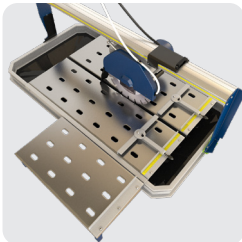

Instrukcja montażu

ACO kerb PB - gładki

- | | | | |
|------------|------------------------------------|------------|----------------------------------|
| ENG | Installation Manual | EST | Paigaldusjuhend |
| GER | Installationsanleitung | LAV | Uzstādīšanas instrukcija |
| FRA | Instructions d'installation | LIT | Montavimo instrukcija |
| ESP | Manual De Instalación | POL | Instrukcja montażu |
| POR | Manual de Instalação | BUL | Инструкции за инсталация |
| ITA | Manuale d'installazione | HUN | Beépítési útmutató |
| NLD | Installatiehandleiding | RUM | Instructiuni de instalare |
| CZE | Instalační manuál | HRV | Upute za ugradnju |
| RUS | Инструкция По Установке | SLV | Navodila za vgradnjo |
| SWE | Installationsanvisning | SRP | Preporuka za ugradnju |
| NOR | Installasjons Manual | | |
| FIN | Asennusohje | | |
| DAN | Installationsvejledning | | |