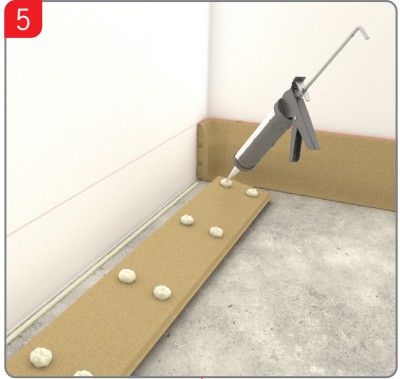

Instrukcja montażu

ACO kerb PB - gładki

- | | | | |
|------------|------------------------------------|------------|----------------------------------|
| ENG | Installation Manual | EST | Paigaldusjuhend |
| GER | Installationsanleitung | LAV | Uzstādīšanas instrukcija |
| FRA | Instructions d'installation | LIT | Montavimo instrukcija |
| ESP | Manual De Instalación | POL | Instrukcja montażu |
| POR | Manual de Instalação | BUL | Инструкции за инсталация |
| ITA | Manuale d'installazione | HUN | Beépítési útmutató |
| NLD | Installatiehandleiding | RUM | Instructiuni de instalare |
| CZE | Instalační manuál | HRV | Upute za ugradnju |
| RUS | Инструкция По Установке | SLV | Navodila za vgradnjo |
| SWE | Installationsanvisning | SRP | Preporuka za ugradnju |
| NOR | Installasjons Manual | | |
| FIN | Asennusohje | | |
| DAN | Installationsvejledning | | |