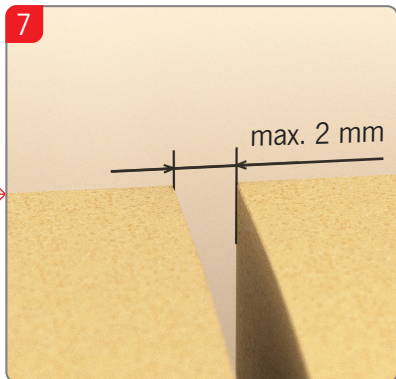

Instrukcja montażu

ACO kerb PB - gładki

- | | | | |
|------------|------------------------------------|------------|----------------------------------|
| ENG | Installation Manual | EST | Paigaldusjuhend |
| GER | Installationsanleitung | LAV | Uzstādīšanas instrukcija |
| FRA | Instructions d'installation | LIT | Montavimo instrukcija |
| ESP | Manual De Instalación | POL | Instrukcja montażu |
| POR | Manual de Instalação | BUL | Инструкции за инсталация |
| ITA | Manuale d'installazione | HUN | Beépítési útmutató |
| NLD | Installatiehandleiding | RUM | Instructiuni de instalare |
| CZE | Instalační manuál | HRV | Upute za ugradnju |
| RUS | Инструкция По Установке | SLV | Navodila za vgradnjo |
| SWE | Installationsanvisning | SRP | Preporuka za ugradnju |
| NOR | Installasjons Manual | | |
| FIN | Asennusohje | | |
| DAN | Installationsvejledning | | |