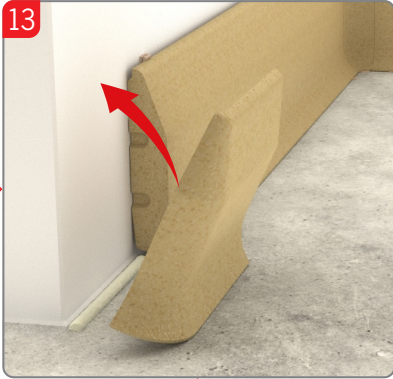

Instrukcja montażu

ACO kerb PB - gładki

- | | | | |
|------------|------------------------------------|------------|----------------------------------|
| ENG | Installation Manual | EST | Paigaldusjuhend |
| GER | Installationsanleitung | LAV | Uzstādīšanas instrukcija |
| FRA | Instructions d'installation | LIT | Montavimo instrukcija |
| ESP | Manual De Instalación | POL | Instrukcja montażu |
| POR | Manual de Instalação | BUL | Инструкции за инсталация |
| ITA | Manuale d'installazione | HUN | Beépítési útmutató |
| NLD | Installatiehandleiding | RUM | Instructiuni de instalare |
| CZE | Instalační manuál | HRV | Upute za ugradnju |
| RUS | Инструкция По Установке | SLV | Navodila za vgradnjo |
| SWE | Installationsanvisning | SRP | Preporuka za ugradnju |
| NOR | Installasjons Manual | | |
| FIN | Asennusohje | | |
| DAN | Installationsvejledning | | |