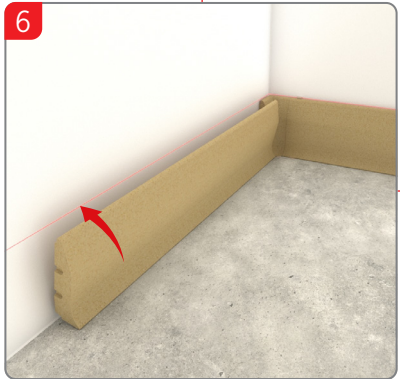

Instrukcja montażu

ACO kerb PB - gładki

- | | | | |
|------------|------------------------------------|------------|----------------------------------|
| ENG | Installation Manual | EST | Paigaldusjuhend |
| GER | Installationsanleitung | LAV | Uzstādīšanas instrukcija |
| FRA | Instructions d'installation | LIT | Montavimo instrukcija |
| ESP | Manual De Instalación | POL | Instrukcja montażu |
| POR | Manual de Instalação | BUL | Инструкции за инсталация |
| ITA | Manuale d'installazione | HUN | Beépítési útmutató |
| NLD | Installatiehandleiding | RUM | Instructiuni de instalare |
| CZE | Instalační manuál | HRV | Upute za ugradnju |
| RUS | Инструкция По Установке | SLV | Navodila za vgradnjo |
| SWE | Installationsanvisning | SRP | Preporuka za ugradnju |
| NOR | Installasjons Manual | | |
| FIN | Asennusohje | | |
| DAN | Installationsvejledning | | |