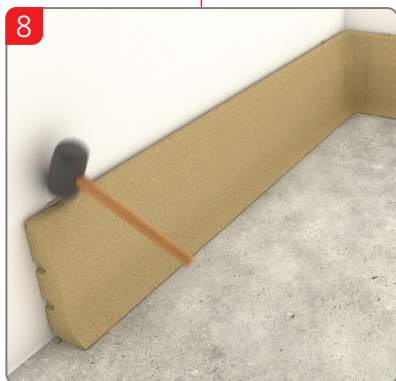

Instrukcja montażu

ACO kerb PB - gładki

- | | | | |
|------------|------------------------------------|------------|----------------------------------|
| ENG | Installation Manual | EST | Paigaldusjuhend |
| GER | Installationsanleitung | LAV | Uzstādīšanas instrukcija |
| FRA | Instructions d'installation | LIT | Montavimo instrukcija |
| ESP | Manual De Instalación | POL | Instrukcja montażu |
| POR | Manual de Instalação | BUL | Инструкции за инсталация |
| ITA | Manuale d'installazione | HUN | Beépítési útmutató |
| NLD | Installatiehandleiding | RUM | Instructiuni de instalare |
| CZE | Instalační manuál | HRV | Upute za ugradnju |
| RUS | Инструкция По Установке | SLV | Navodila za vgradnjo |
| SWE | Installationsanvisning | SRP | Preporuka za ugradnju |
| NOR | Installasjons Manual | | |
| FIN | Asennusohje | | |
| DAN | Installationsvejledning | | |