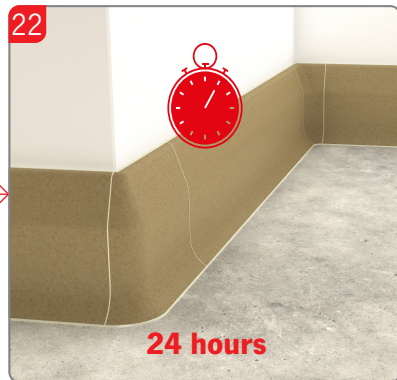

Instrukcja montażu

ACO kerb PB - gładki

- | | | | |
|------------|------------------------------------|------------|----------------------------------|
| ENG | Installation Manual | EST | Paigaldusjuhend |
| GER | Installationsanleitung | LAV | Uzstādīšanas instrukcija |
| FRA | Instructions d'installation | LIT | Montavimo instrukcija |
| ESP | Manual De Instalación | POL | Instrukcja montażu |
| POR | Manual de Instalação | BUL | Инструкции за инсталация |
| ITA | Manuale d'installazione | HUN | Beépítési útmutató |
| NLD | Installatiehandleiding | RUM | Instructiuni de instalare |
| CZE | Instalační manuál | HRV | Upute za ugradnju |
| RUS | Инструкция По Установке | SLV | Navodila za vgradnjo |
| SWE | Installationsanvisning | SRP | Preporuka za ugradnju |
| NOR | Installasjons Manual | | |
| FIN | Asennusohje | | |
| DAN | Installationsvejledning | | |