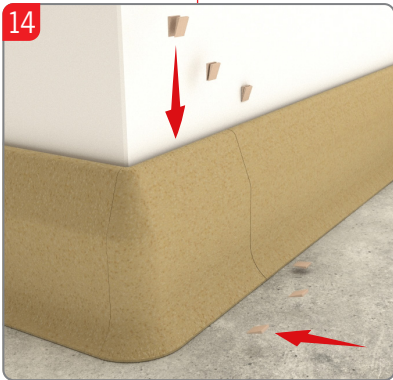

Instrukcja montażu

ACO kerb PB - gładki

- | | | | |
|------------|------------------------------------|------------|----------------------------------|
| ENG | Installation Manual | EST | Paigaldusjuhend |
| GER | Installationsanleitung | LAV | Uzstādīšanas instrukcija |
| FRA | Instructions d'installation | LIT | Montavimo instrukcija |
| ESP | Manual De Instalación | POL | Instrukcja montażu |
| POR | Manual de Instalação | BUL | Инструкции за инсталация |
| ITA | Manuale d'installazione | HUN | Beépítési útmutató |
| NLD | Installatiehandleiding | RUM | Instructiuni de instalare |
| CZE | Instalační manuál | HRV | Upute za ugradnju |
| RUS | Инструкция По Установке | SLV | Navodila za vgradnjo |
| SWE | Installationsanvisning | SRP | Preporuka za ugradnju |
| NOR | Installasjons Manual | | |
| FIN | Asennusohje | | |
| DAN | Installationsvejledning | | |