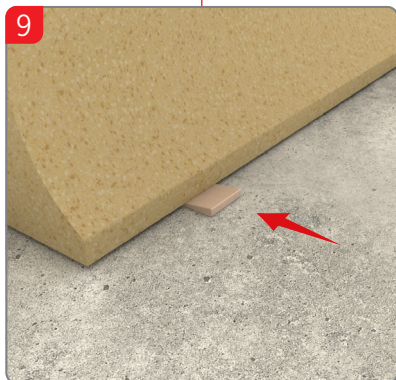

Instrukcja montażu

ACO kerb PB - gładki

- | | | | |
|------------|------------------------------------|------------|----------------------------------|
| ENG | Installation Manual | EST | Paigaldusjuhend |
| GER | Installationsanleitung | LAV | Uzstādīšanas instrukcija |
| FRA | Instructions d'installation | LIT | Montavimo instrukcija |
| ESP | Manual De Instalación | POL | Instrukcja montażu |
| POR | Manual de Instalação | BUL | Инструкции за инсталация |
| ITA | Manuale d'installazione | HUN | Beépítési útmutató |
| NLD | Installatiehandleiding | RUM | Instructiuni de instalare |
| CZE | Instalační manuál | HRV | Upute za ugradnju |
| RUS | Инструкция По Установке | SLV | Navodila za vgradnjo |
| SWE | Installationsanvisning | SRP | Preporuka za ugradnju |
| NOR | Installasjons Manual | | |
| FIN | Asennusohje | | |
| DAN | Installationsvejledning | | |