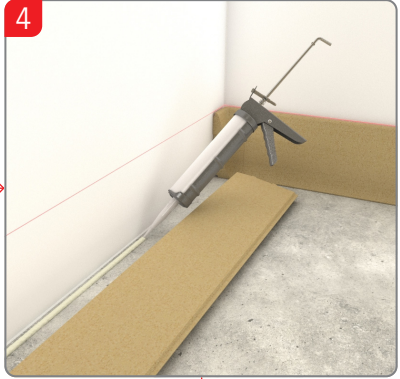

Instrukcja montażu

ACO kerb PB - gładki

- | | | | |
|------------|------------------------------------|------------|----------------------------------|
| ENG | Installation Manual | EST | Paigaldusjuhend |
| GER | Installationsanleitung | LAV | Uzstādīšanas instrukcija |
| FRA | Instructions d'installation | LIT | Montavimo instrukcija |
| ESP | Manual De Instalación | POL | Instrukcja montażu |
| POR | Manual de Instalação | BUL | Инструкции за инсталация |
| ITA | Manuale d'installazione | HUN | Beépítési útmutató |
| NLD | Installatiehandleiding | RUM | Instructiuni de instalare |
| CZE | Instalační manuál | HRV | Upute za ugradnju |
| RUS | Инструкция По Установке | SLV | Navodila za vgradnjo |
| SWE | Installationsanvisning | SRP | Preporuka za ugradnju |
| NOR | Installasjons Manual | | |
| FIN | Asennusohje | | |
| DAN | Installationsvejledning | | |