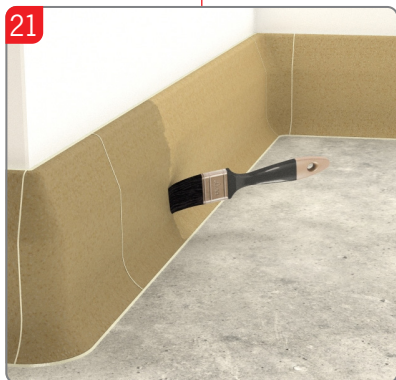

Instrukcja montażu

ACO kerb PB - gładki

- | | | | |
|------------|------------------------------------|------------|----------------------------------|
| ENG | Installation Manual | EST | Paigaldusjuhend |
| GER | Installationsanleitung | LAV | Uzstādīšanas instrukcija |
| FRA | Instructions d'installation | LIT | Montavimo instrukcija |
| ESP | Manual De Instalación | POL | Instrukcja montażu |
| POR | Manual de Instalação | BUL | Инструкции за инсталация |
| ITA | Manuale d'installazione | HUN | Beépítési útmutató |
| NLD | Installatiehandleiding | RUM | Instructiuni de instalare |
| CZE | Instalační manuál | HRV | Upute za ugradnju |
| RUS | Инструкция По Установке | SLV | Navodila za vgradnjo |
| SWE | Installationsanvisning | SRP | Preporuka za ugradnju |
| NOR | Installasjons Manual | | |
| FIN | Asennusohje | | |
| DAN | Installationsvejledning | | |