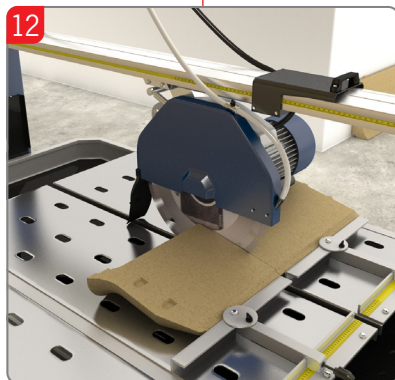

Instrukcja montażu

ACO kerb PB - gładki

- | | | | |
|------------|------------------------------------|------------|----------------------------------|
| ENG | Installation Manual | EST | Paigaldusjuhend |
| GER | Installationsanleitung | LAV | Uzstādīšanas instrukcija |
| FRA | Instructions d'installation | LIT | Montavimo instrukcija |
| ESP | Manual De Instalación | POL | Instrukcja montażu |
| POR | Manual de Instalação | BUL | Инструкции за инсталация |
| ITA | Manuale d'installazione | HUN | Beépítési útmutató |
| NLD | Installatiehandleiding | RUM | Instructiuni de instalare |
| CZE | Instalační manuál | HRV | Upute za ugradnju |
| RUS | Инструкция По Установке | SLV | Navodila za vgradnjo |
| SWE | Installationsanvisning | SRP | Preporuka za ugradnju |
| NOR | Installasjons Manual | | |
| FIN | Asennusohje | | |
| DAN | Installationsvejledning | | |