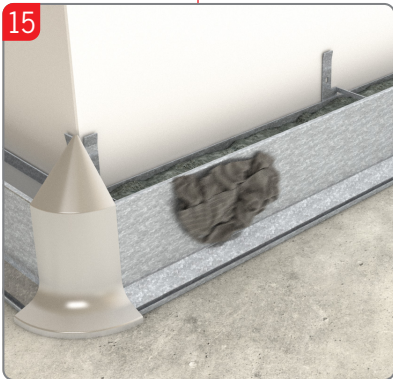

**SLV** Navodila za vgradnjo

**SRP** Preporuka za ugradnju

2-5

6-7

**ACO. creating the future of drainage**

[www.aco.pl](http://www.aco.pl)