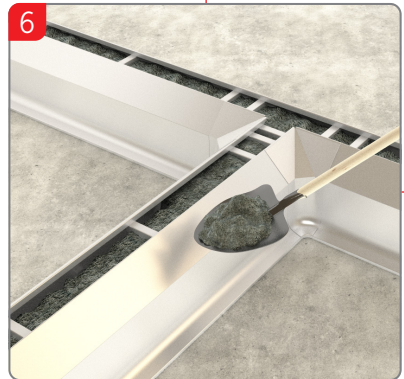

**SLV** Navodila za vgradnjo

**SRP** Preporuka za ugradnju

2-5

6-7

**ACO. creating the future of drainage**

[www.aco.pl](http://www.aco.pl)