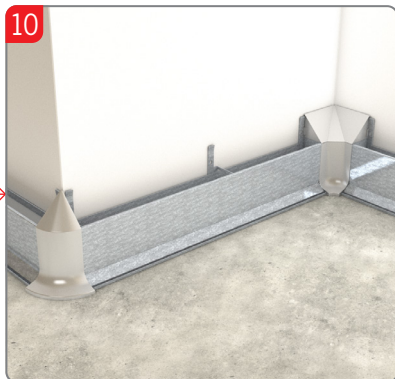

**SLV** Navodila za vgradnjo

**SRP** Preporuka za ugradnju

2-5

6-7

**ACO. creating the future of drainage**

[www.aco.pl](http://www.aco.pl)