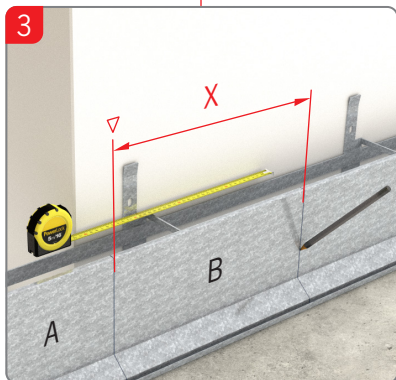

**SLV** Navodila za vgradnjo

**SRP** Preporuka za ugradnju

2-5

6-7

**ACO. creating the future of drainage**

[www.aco.pl](http://www.aco.pl)