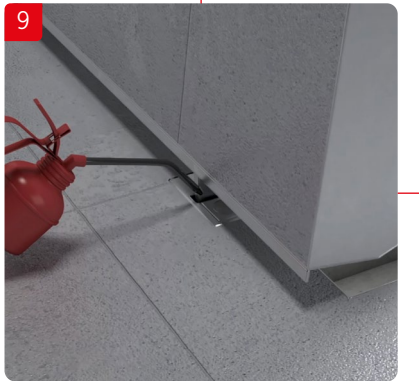

Installation manual

ACO Access Covers - ASSIST

- *ACC PAVING ASSIST*
- *ACC UNIFACE ASSIST*
- *ACC SOLID ASSIST*

- | | |
|--|--------------------------------------|
| ENG Installation Manual | EST Paigaldusjuhend |
| GER Installationsanleitung | LAV Uzstādīšanas instrukcija |
| FRA Instructions d'installation | LIT Montavimo instrukcija |
| ESP Manual De Instalación | POL Instrukcja montażu |
| POR Manual de Instalação | BUL Инструкции за инсталация |
| ITA Manuale d'installazione | HUN Beépítési útmutató |
| NLD Installatiehandleiding | RUM Instrucțiuni de instalare |
| CZE Instalační manuál | HRV Upute za ugradnju |
| RUS Инструкция По Установке | SLV Navodila za vgradnjo |
| SWE Installationsanvisning | SRP Preporuka za ugradnju |
| NOR Installasjons Manual | TUR Montaj kılavuzu |
| FIN Asennusohje | |
| DAN Installationsvejledning | |

ACC UNIFACE ASSIST

ACC PAVING ASSIST

ACC SOLID ASSIST

ACO. creating the future of drainage

www.aco-accesscovers.com

NM95794 ACO Access Covers - ASSIST Manual/EN/Q1/21