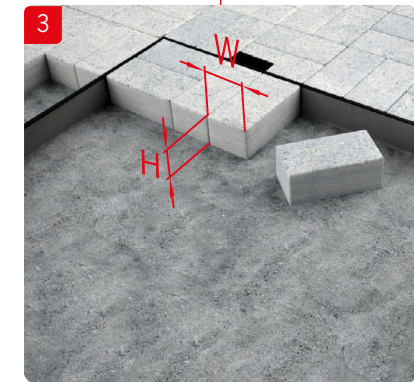

Installation manual

ACO Access Covers - ASSIST

- *ACC PAVING ASSIST*
- *ACC UNIFACE ASSIST*
- *ACC SOLID ASSIST*

- | | |
|--|--------------------------------------|
| ENG Installation Manual | EST Paigaldusjuhend |
| GER Installationsanleitung | LAV Uzstādīšanas instrukcija |
| FRA Instructions d'installation | LIT Montavimo instrukcija |
| ESP Manual De Instalación | POL Instrukcja montażu |
| POR Manual de Instalação | BUL Инструкции за инсталация |
| ITA Manuale d'installazione | HUN Beépítési útmutató |
| NLD Installatiehandleiding | RUM Instrucțiuni de instalare |
| CZE Instalační manuál | HRV Upute za ugradnju |
| RUS Инструкция По Установке | SLV Navodila za vgradnjo |
| SWE Installationsanvisning | SRP Preporuka za ugradnju |
| NOR Installasjons Manual | TUR Montaj kılavuzu |
| FIN Asennusohje | |
| DAN Installationsvejledning | |

ACC UNIFACE ASSIST

ACC PAVING ASSIST

ACC SOLID ASSIST

ACO. creating the future of drainage

www.aco-accesscovers.com

NM95794 ACO Access Covers - ASSIST Manual/EN/Q1/21