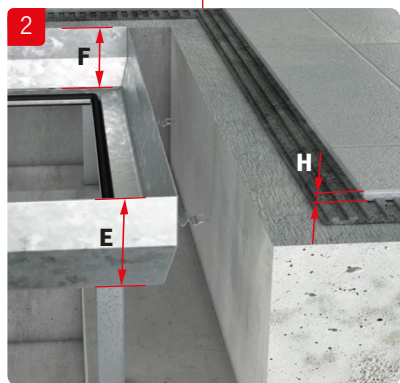

Installation manual

ACO Access Covers - ASSIST

- *ACC PAVING ASSIST*
- *ACC UNIFACE ASSIST*
- *ACC SOLID ASSIST*

- | | |
|--|--------------------------------------|
| ENG Installation Manual | EST Paigaldusjuhend |
| GER Installationsanleitung | LAV Uzstādīšanas instrukcija |
| FRA Instructions d'installation | LIT Montavimo instrukcija |
| ESP Manual De Instalación | POL Instrukcja montażu |
| POR Manual de Instalação | BUL Инструкции за инсталация |
| ITA Manuale d'installazione | HUN Beépítési útmutató |
| NLD Installatiehandleiding | RUM Instrucțiuni de instalare |
| CZE Instalační manuál | HRV Upute za ugradnju |
| RUS Инструкция По Установке | SLV Navodila za vgradnjo |
| SWE Installationsanvisning | SRP Preporuka za ugradnju |
| NOR Installasjons Manual | TUR Montaj kılavuzu |
| FIN Asennusohje | |
| DAN Installationsvejledning | |

ACC UNIFACE ASSIST

ACC PAVING ASSIST

ACC SOLID ASSIST

ACO. creating the future of drainage

www.aco-accesscovers.com

NM95794 ACO Access Covers - ASSIST Manual/EN/Q1/21