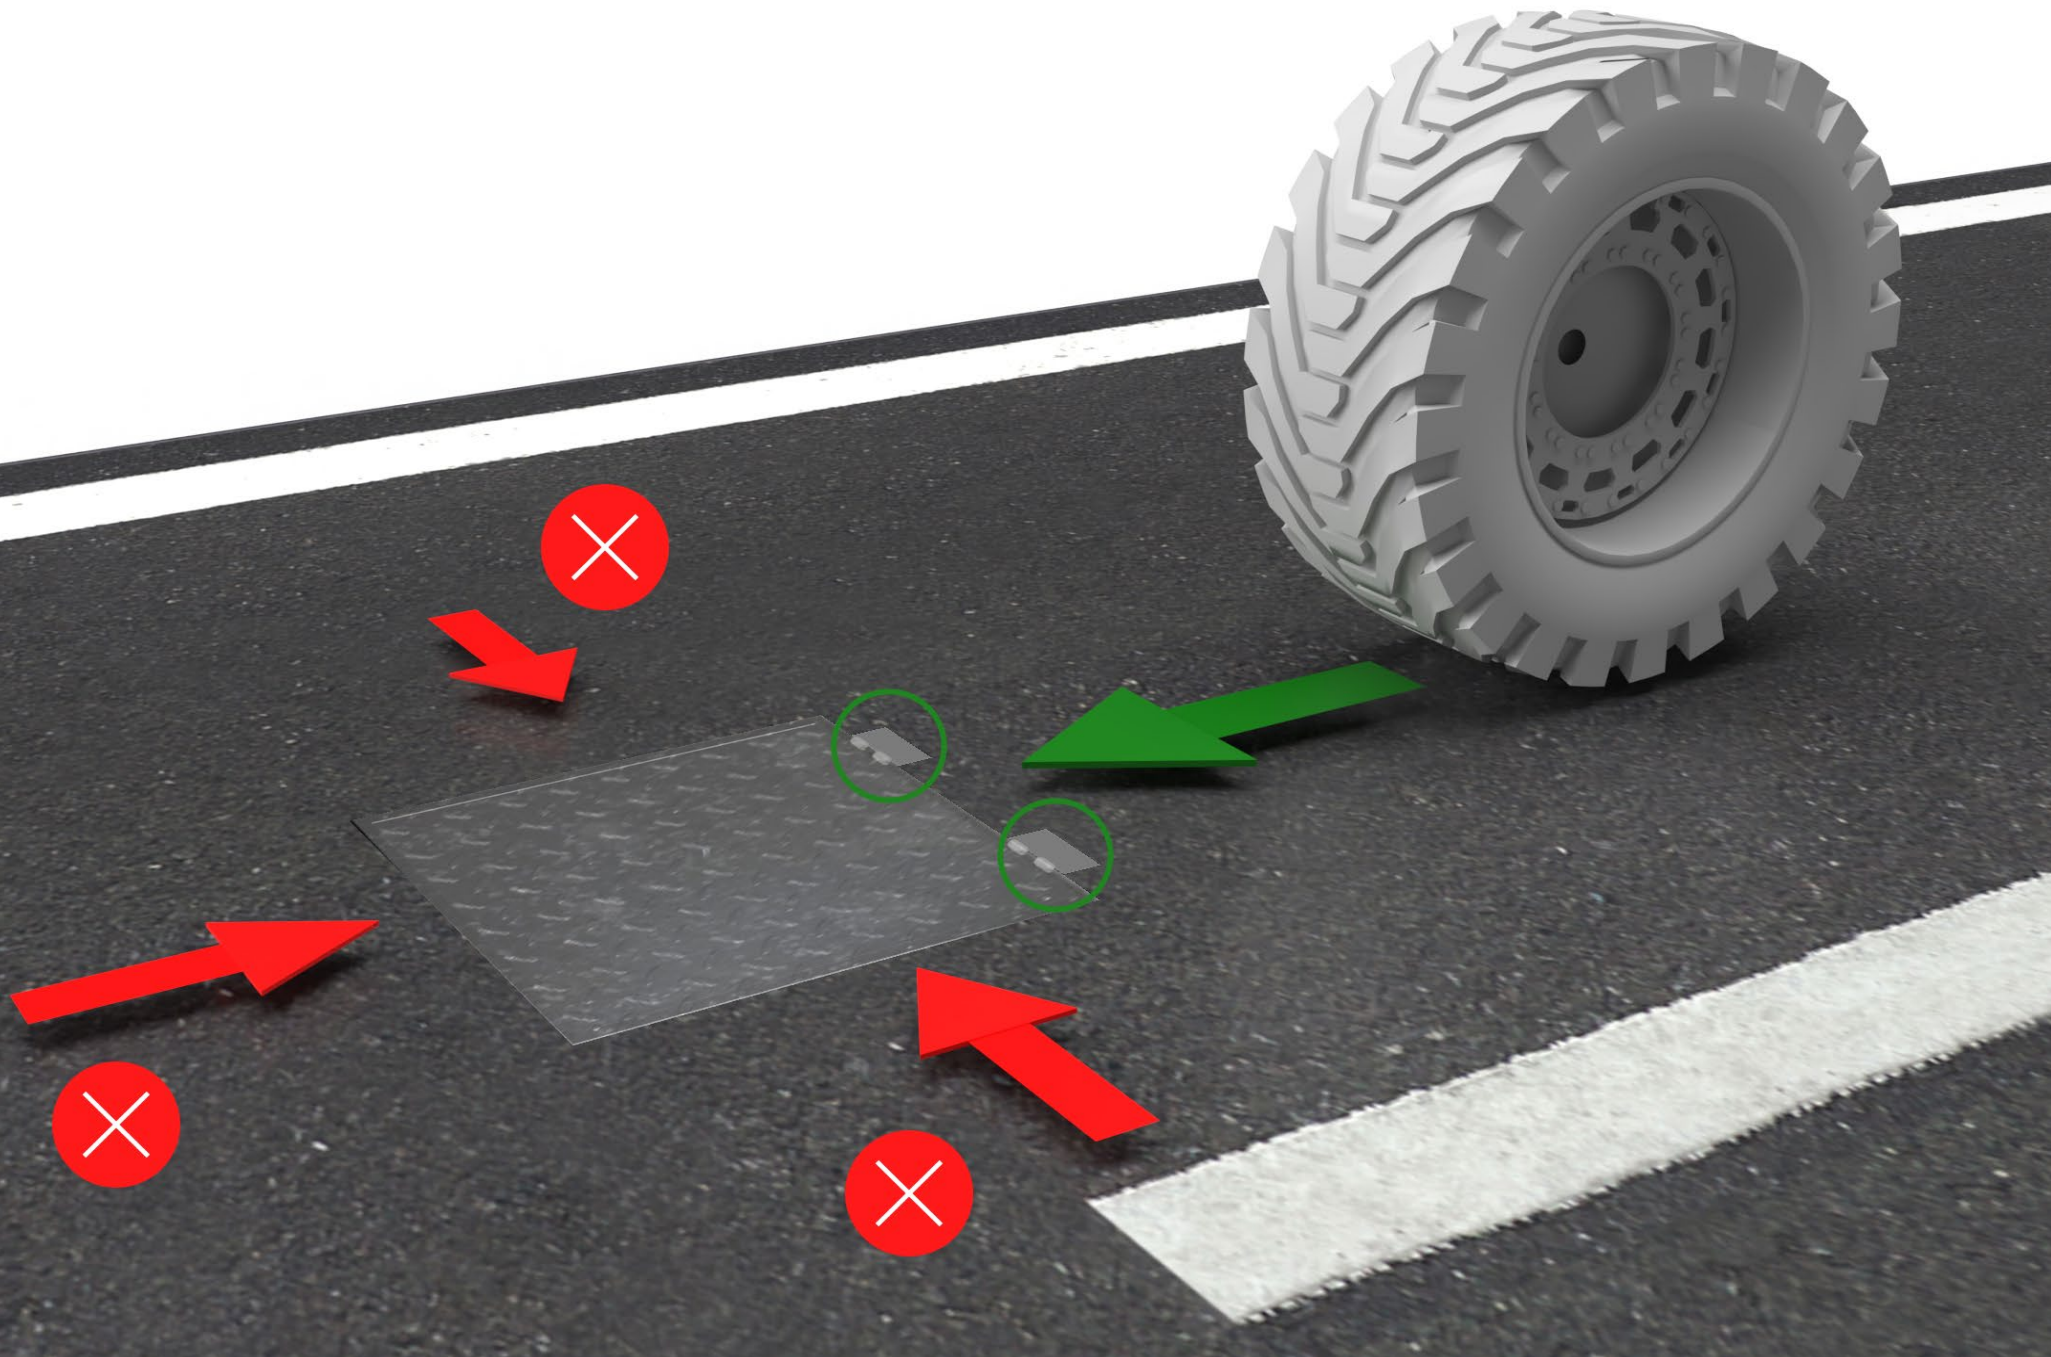

Installation manual

ACO Access Covers - ASSIST

- *ACC PAVING ASSIST*
- *ACC UNIFACE ASSIST*
- *ACC SOLID ASSIST*

- | | |
|--|--------------------------------------|
| ENG Installation Manual | EST Paigaldusjuhend |
| GER Installationsanleitung | LAV Uzstādīšanas instrukcija |
| FRA Instructions d'installation | LIT Montavimo instrukcija |
| ESP Manual De Instalación | POL Instrukcja montażu |
| POR Manual de Instalação | BUL Инструкции за инсталация |
| ITA Manuale d'installazione | HUN Beépítési útmutató |
| NLD Installatiehandleiding | RUM Instrucțiuni de instalare |
| CZE Instalační manuál | HRV Upute za ugradnju |
| RUS Инструкция По Установке | SLV Navodila za vgradnjo |
| SWE Installationsanvisning | SRP Preporuka za ugradnju |
| NOR Installasjons Manual | TUR Montaj kılavuzu |
| FIN Asennusohje | |
| DAN Installationsvejledning | |

ACC UNIFACE ASSIST

ACC PAVING ASSIST

ACC SOLID ASSIST

ACO. creating the future of drainage

www.aco-accesscovers.com

NM95794 ACO Access Covers - ASSIST Manual/EN/Q1/21