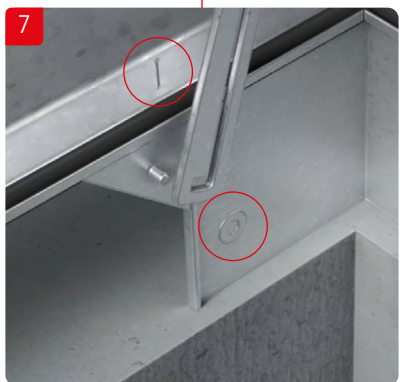

Installation manual

ACO Access Covers - ASSIST

- *ACC PAVING ASSIST*
- *ACC UNIFACE ASSIST*
- *ACC SOLID ASSIST*

- | | |
|--|--------------------------------------|
| ENG Installation Manual | EST Paigaldusjuhend |
| GER Installationsanleitung | LAV Uzstādīšanas instrukcija |
| FRA Instructions d'installation | LIT Montavimo instrukcija |
| ESP Manual De Instalación | POL Instrukcja montażu |
| POR Manual de Instalação | BUL Инструкции за инсталация |
| ITA Manuale d'installazione | HUN Beépítési útmutató |
| NLD Installatiehandleiding | RUM Instrucțiuni de instalare |
| CZE Instalační manuál | HRV Upute za ugradnju |
| RUS Инструкция По Установке | SLV Navodila za vgradnjo |
| SWE Installationsanvisning | SRP Preporuka za ugradnju |
| NOR Installasjons Manual | TUR Montaj kılavuzu |
| FIN Asennusohje | |
| DAN Installationsvejledning | |

ACC UNIFACE ASSIST

ACC PAVING ASSIST

ACC SOLID ASSIST

ACO. creating the future of drainage

www.aco-accesscovers.com

NM95794 ACO Access Covers - ASSIST Manual/EN/Q1/21