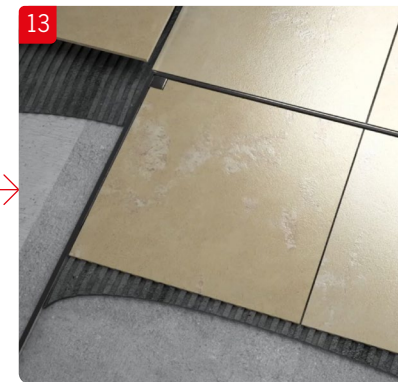

Installation manual

ACO Access Covers - UNIFACE

- | | |
|--|--------------------------------------|
| ENG Installation Manual | EST Paigaldusjuhend |
| GER Installationsanleitung | LAV Uzstādīšanas instrukcija |
| FRA Instructions d'installation | LIT Montavimo instrukcija |
| ESP Manual De Instalación | POL Instrukcja montażu |
| POR Manual de Instalação | BUL Инструкции за инсталация |
| ITA Manuale d'installazione | HUN Beépítési útmutató |
| NLD Installatiehandleiding | RUM Instrucțiuni de instalare |
| CZE Instalační manuál | HRV Upute za ugradnju |
| RUS Инструкция По Установке | SLV Navodila za vgradnjo |
| SWE Installationsanvisning | SRP Preporuka za ugradnju |
| NOR Installasjons Manual | TUR Montaj kılavuzu |
| FIN Asennusohje | |
| DAN Installationsvejledning | |