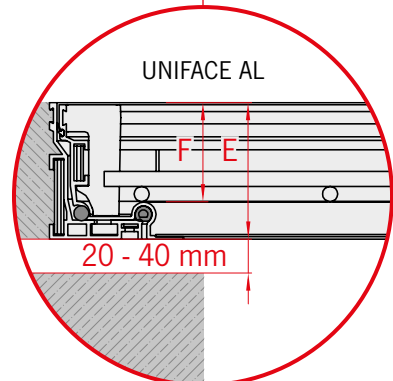

Installation manual

ACO Access Covers - UNIFACE

- | | |
|--|--------------------------------------|
| ENG Installation Manual | EST Paigaldusjuhend |
| GER Installationsanleitung | LAV Uzstādīšanas instrukcija |
| FRA Instructions d'installation | LIT Montavimo instrukcija |
| ESP Manual De Instalación | POL Instrukcja montażu |
| POR Manual de Instalação | BUL Инструкции за инсталация |
| ITA Manuale d'installazione | HUN Beépítési útmutató |
| NLD Installatiehandleiding | RUM Instrucțiuni de instalare |
| CZE Instalační manuál | HRV Upute za ugradnju |
| RUS Инструкция По Установке | SLV Navodila za vgradnjo |
| SWE Installationsanvisning | SRP Preporuka za ugradnju |
| NOR Installasjons Manual | TUR Montaj kılavuzu |
| FIN Asennusohje | |
| DAN Installationsvejledning | |