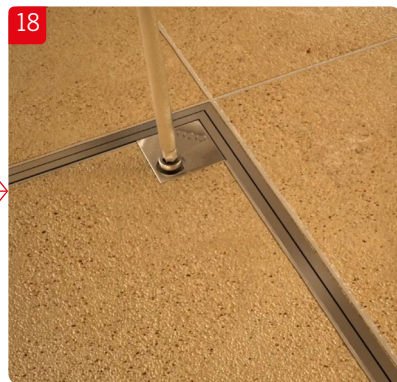

Installation manual

ACO Access Covers - UNIFACE

- | | |
|--|--------------------------------------|
| ENG Installation Manual | EST Paigaldusjuhend |
| GER Installationsanleitung | LAV Uzstādīšanas instrukcija |
| FRA Instructions d'installation | LIT Montavimo instrukcija |
| ESP Manual De Instalación | POL Instrukcja montażu |
| POR Manual de Instalação | BUL Инструкции за инсталация |
| ITA Manuale d'installazione | HUN Beépítési útmutató |
| NLD Installatiehandleiding | RUM Instrucțiuni de instalare |
| CZE Instalační manuál | HRV Upute za ugradnju |
| RUS Инструкция По Установке | SLV Navodila za vgradnjo |
| SWE Installationsanvisning | SRP Preporuka za ugradnju |
| NOR Installasjons Manual | TUR Montaj kılavuzu |
| FIN Asennusohje | |
| DAN Installationsvejledning | |