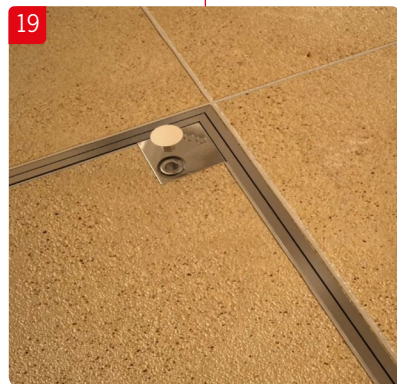

Installation manual

ACO Access Covers - UNIFACE

- | | |
|--|--------------------------------------|
| ENG Installation Manual | EST Paigaldusjuhend |
| GER Installationsanleitung | LAV Uzstādīšanas instrukcija |
| FRA Instructions d'installation | LIT Montavimo instrukcija |
| ESP Manual De Instalación | POL Instrukcja montażu |
| POR Manual de Instalação | BUL Инструкции за инсталация |
| ITA Manuale d'installazione | HUN Beépítési útmutató |
| NLD Installatiehandleiding | RUM Instrucțiuni de instalare |
| CZE Instalační manuál | HRV Upute za ugradnju |
| RUS Инструкция По Установке | SLV Navodila za vgradnjo |
| SWE Installationsanvisning | SRP Preporuka za ugradnju |
| NOR Installasjons Manual | TUR Montaj kılavuzu |
| FIN Asennusohje | |
| DAN Installationsvejledning | |