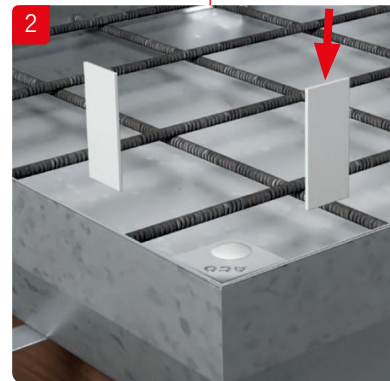

Installation manual

ACO Access Covers - UNIFACE

- | | |
|--|--------------------------------------|
| ENG Installation Manual | EST Paigaldusjuhend |
| GER Installationsanleitung | LAV Uzstādīšanas instrukcija |
| FRA Instructions d'installation | LIT Montavimo instrukcija |
| ESP Manual De Instalación | POL Instrukcja montażu |
| POR Manual de Instalação | BUL Инструкции за инсталация |
| ITA Manuale d'installazione | HUN Beépítési útmutató |
| NLD Installatiehandleiding | RUM Instrucțiuni de instalare |
| CZE Instalační manuál | HRV Upute za ugradnju |
| RUS Инструкция По Установке | SLV Navodila za vgradnjo |
| SWE Installationsanvisning | SRP Preporuka za ugradnju |
| NOR Installasjons Manual | TUR Montaj kılavuzu |
| FIN Asennusohje | |
| DAN Installationsvejledning | |