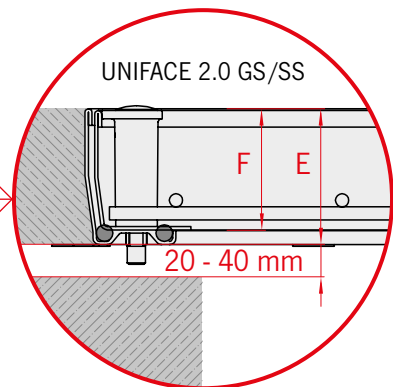

Installation manual

ACO Access Covers - UNIFACE

- | | |
|--|--------------------------------------|
| ENG Installation Manual | EST Paigaldusjuhend |
| GER Installationsanleitung | LAV Uzstādīšanas instrukcija |
| FRA Instructions d'installation | LIT Montavimo instrukcija |
| ESP Manual De Instalación | POL Instrukcja montażu |
| POR Manual de Instalação | BUL Инструкции за инсталация |
| ITA Manuale d'installazione | HUN Beépítési útmutató |
| NLD Installatiehandleiding | RUM Instrucțiuni de instalare |
| CZE Instalační manuál | HRV Upute za ugradnju |
| RUS Инструкция По Установке | SLV Navodila za vgradnjo |
| SWE Installationsanvisning | SRP Preporuka za ugradnju |
| NOR Installasjons Manual | TUR Montaj kılavuzu |
| FIN Asennusohje | |
| DAN Installationsvejledning | |