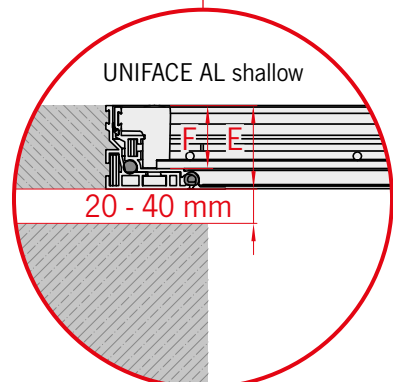

Installation manual

ACO Access Covers - UNIFACE

- | | |
|--|--------------------------------------|
| ENG Installation Manual | EST Paigaldusjuhend |
| GER Installationsanleitung | LAV Uzstādīšanas instrukcija |
| FRA Instructions d'installation | LIT Montavimo instrukcija |
| ESP Manual De Instalación | POL Instrukcja montażu |
| POR Manual de Instalação | BUL Инструкции за инсталация |
| ITA Manuale d'installazione | HUN Beépítési útmutató |
| NLD Installatiehandleiding | RUM Instrucțiuni de instalare |
| CZE Instalační manuál | HRV Upute za ugradnju |
| RUS Инструкция По Установке | SLV Navodila za vgradnjo |
| SWE Installationsanvisning | SRP Preporuka za ugradnju |
| NOR Installasjons Manual | TUR Montaj kılavuzu |
| FIN Asennusohje | |
| DAN Installationsvejledning | |