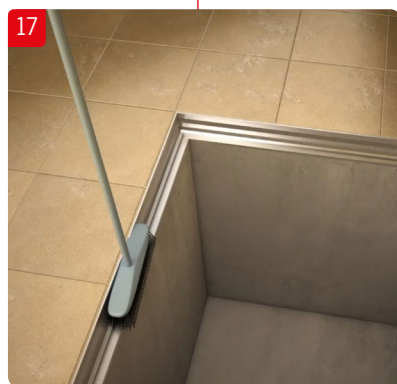

Installation manual

ACO Access Covers - UNIFACE

- | | |
|--|--------------------------------------|
| ENG Installation Manual | EST Paigaldusjuhend |
| GER Installationsanleitung | LAV Uzstādīšanas instrukcija |
| FRA Instructions d'installation | LIT Montavimo instrukcija |
| ESP Manual De Instalación | POL Instrukcja montażu |
| POR Manual de Instalação | BUL Инструкции за инсталация |
| ITA Manuale d'installazione | HUN Beépítési útmutató |
| NLD Installatiehandleiding | RUM Instrucțiuni de instalare |
| CZE Instalační manuál | HRV Upute za ugradnju |
| RUS Инструкция По Установке | SLV Navodila za vgradnjo |
| SWE Installationsanvisning | SRP Preporuka za ugradnju |
| NOR Installasjons Manual | TUR Montaj kılavuzu |
| FIN Asennusohje | |
| DAN Installationsvejledning | |