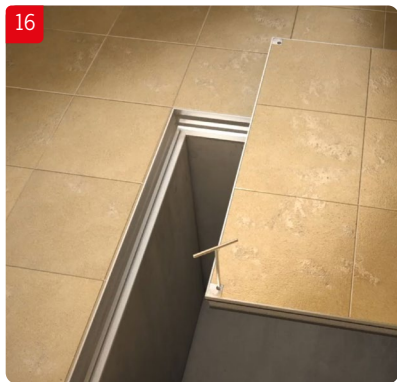

Installation manual

ACO Access Covers - UNIFACE

- | | |
|--|--------------------------------------|
| ENG Installation Manual | EST Paigaldusjuhend |
| GER Installationsanleitung | LAV Uzstādīšanas instrukcija |
| FRA Instructions d'installation | LIT Montavimo instrukcija |
| ESP Manual De Instalación | POL Instrukcja montażu |
| POR Manual de Instalação | BUL Инструкции за инсталация |
| ITA Manuale d'installazione | HUN Beépítési útmutató |
| NLD Installatiehandleiding | RUM Instrucțiuni de instalare |
| CZE Instalační manuál | HRV Upute za ugradnju |
| RUS Инструкция По Установке | SLV Navodila za vgradnjo |
| SWE Installationsanvisning | SRP Preporuka za ugradnju |
| NOR Installasjons Manual | TUR Montaj kılavuzu |
| FIN Asennusohje | |
| DAN Installationsvejledning | |