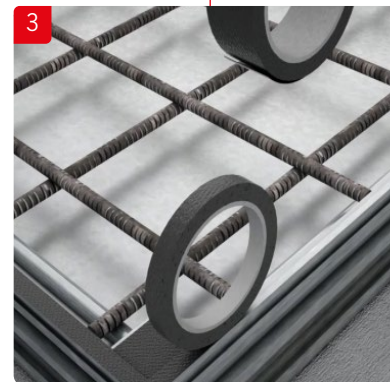

Installation manual

ACO Access Covers - UNIFACE

- | | |
|--|--------------------------------------|
| ENG Installation Manual | EST Paigaldusjuhend |
| GER Installationsanleitung | LAV Uzstādīšanas instrukcija |
| FRA Instructions d'installation | LIT Montavimo instrukcija |
| ESP Manual De Instalación | POL Instrukcja montażu |
| POR Manual de Instalação | BUL Инструкции за инсталация |
| ITA Manuale d'installazione | HUN Beépítési útmutató |
| NLD Installatiehandleiding | RUM Instrucțiuni de instalare |
| CZE Instalační manuál | HRV Upute za ugradnju |
| RUS Инструкция По Установке | SLV Navodila za vgradnjo |
| SWE Installationsanvisning | SRP Preporuka za ugradnju |
| NOR Installasjons Manual | TUR Montaj kılavuzu |
| FIN Asennusohje | |
| DAN Installationsvejledning | |