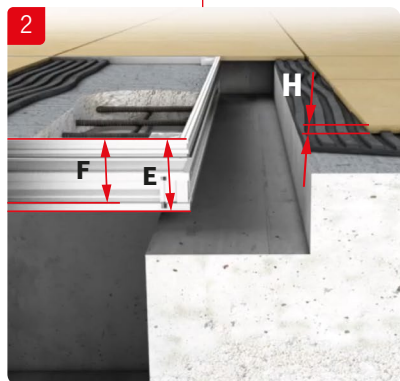

Installation manual

ACO Access Covers - UNIFACE

- | | |
|--|--------------------------------------|
| ENG Installation Manual | EST Paigaldusjuhend |
| GER Installationsanleitung | LAV Uzstādīšanas instrukcija |
| FRA Instructions d'installation | LIT Montavimo instrukcija |
| ESP Manual De Instalación | POL Instrukcja montażu |
| POR Manual de Instalação | BUL Инструкции за инсталация |
| ITA Manuale d'installazione | HUN Beépítési útmutató |
| NLD Installatiehandleiding | RUM Instrucțiuni de instalare |
| CZE Instalační manuál | HRV Upute za ugradnju |
| RUS Инструкция По Установке | SLV Navodila za vgradnjo |
| SWE Installationsanvisning | SRP Preporuka za ugradnju |
| NOR Installasjons Manual | TUR Montaj kılavuzu |
| FIN Asennusohje | |
| DAN Installationsvejledning | |