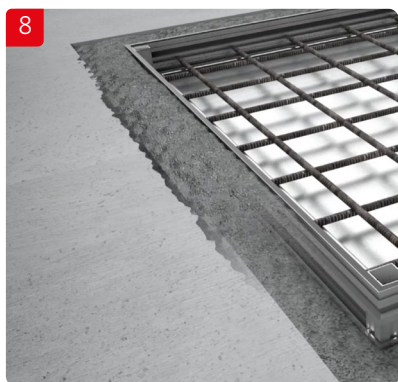

Installation manual

ACO Access Covers - UNIFACE

- | | |
|--|--------------------------------------|
| ENG Installation Manual | EST Paigaldusjuhend |
| GER Installationsanleitung | LAV Uzstādīšanas instrukcija |
| FRA Instructions d'installation | LIT Montavimo instrukcija |
| ESP Manual De Instalación | POL Instrukcja montażu |
| POR Manual de Instalação | BUL Инструкции за инсталация |
| ITA Manuale d'installazione | HUN Beépítési útmutató |
| NLD Installatiehandleiding | RUM Instrucțiuni de instalare |
| CZE Instalační manuál | HRV Upute za ugradnju |
| RUS Инструкция По Установке | SLV Navodila za vgradnjo |
| SWE Installationsanvisning | SRP Preporuka za ugradnju |
| NOR Installasjons Manual | TUR Montaj kılavuzu |
| FIN Asennusohje | |
| DAN Installationsvejledning | |