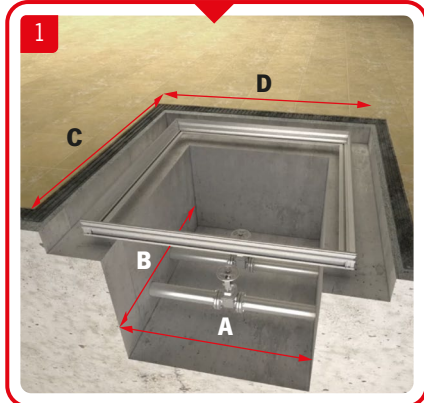

Installation manual

ACO Access Covers - UNIFACE

- | | |
|--|--------------------------------------|
| ENG Installation Manual | EST Paigaldusjuhend |
| GER Installationsanleitung | LAV Uzstādīšanas instrukcija |
| FRA Instructions d'installation | LIT Montavimo instrukcija |
| ESP Manual De Instalación | POL Instrukcja montażu |
| POR Manual de Instalação | BUL Инструкции за инсталация |
| ITA Manuale d'installazione | HUN Beépítési útmutató |
| NLD Installatiehandleiding | RUM Instrucțiuni de instalare |
| CZE Instalační manuál | HRV Upute za ugradnju |
| RUS Инструкция По Установке | SLV Navodila za vgradnjo |
| SWE Installationsanvisning | SRP Preporuka za ugradnju |
| NOR Installasjons Manual | TUR Montaj kılavuzu |
| FIN Asennusohje | |
| DAN Installationsvejledning | |