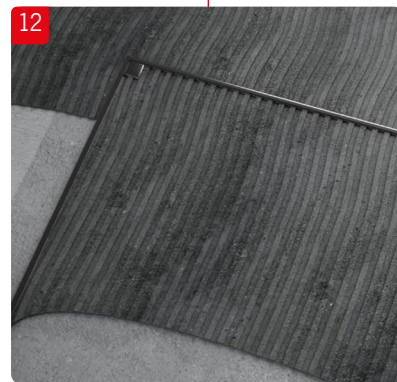

Installation manual

ACO Access Covers - UNIFACE

- | | |
|--|--------------------------------------|
| ENG Installation Manual | EST Paigaldusjuhend |
| GER Installationsanleitung | LAV Uzstādīšanas instrukcija |
| FRA Instructions d'installation | LIT Montavimo instrukcija |
| ESP Manual De Instalación | POL Instrukcja montażu |
| POR Manual de Instalação | BUL Инструкции за инсталация |
| ITA Manuale d'installazione | HUN Beépítési útmutató |
| NLD Installatiehandleiding | RUM Instrucțiuni de instalare |
| CZE Instalační manuál | HRV Upute za ugradnju |
| RUS Инструкция По Установке | SLV Navodila za vgradnjo |
| SWE Installationsanvisning | SRP Preporuka za ugradnju |
| NOR Installasjons Manual | TUR Montaj kılavuzu |
| FIN Asennusohje | |
| DAN Installationsvejledning | |