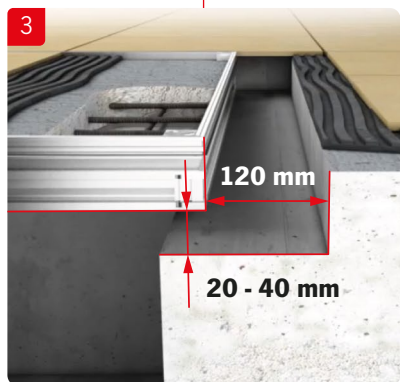

Installation manual

ACO Access Covers - UNIFACE

- | | |
|--|--------------------------------------|
| ENG Installation Manual | EST Paigaldusjuhend |
| GER Installationsanleitung | LAV Uzstādīšanas instrukcija |
| FRA Instructions d'installation | LIT Montavimo instrukcija |
| ESP Manual De Instalación | POL Instrukcja montażu |
| POR Manual de Instalação | BUL Инструкции за инсталация |
| ITA Manuale d'installazione | HUN Beépítési útmutató |
| NLD Installatiehandleiding | RUM Instrucțiuni de instalare |
| CZE Instalační manuál | HRV Upute za ugradnju |
| RUS Инструкция По Установке | SLV Navodila za vgradnjo |
| SWE Installationsanvisning | SRP Preporuka za ugradnju |
| NOR Installasjons Manual | TUR Montaj kılavuzu |
| FIN Asennusohje | |
| DAN Installationsvejledning | |