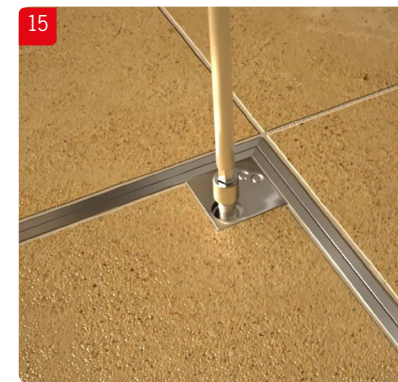

Installation manual

ACO Access Covers - UNIFACE

- | | |
|--|--------------------------------------|
| ENG Installation Manual | EST Paigaldusjuhend |
| GER Installationsanleitung | LAV Uzstādīšanas instrukcija |
| FRA Instructions d'installation | LIT Montavimo instrukcija |
| ESP Manual De Instalación | POL Instrukcja montażu |
| POR Manual de Instalação | BUL Инструкции за инсталация |
| ITA Manuale d'installazione | HUN Beépítési útmutató |
| NLD Installatiehandleiding | RUM Instrucțiuni de instalare |
| CZE Instalační manuál | HRV Upute za ugradnju |
| RUS Инструкция По Установке | SLV Navodila za vgradnjo |
| SWE Installationsanvisning | SRP Preporuka za ugradnju |
| NOR Installasjons Manual | TUR Montaj kılavuzu |
| FIN Asennusohje | |
| DAN Installationsvejledning | |