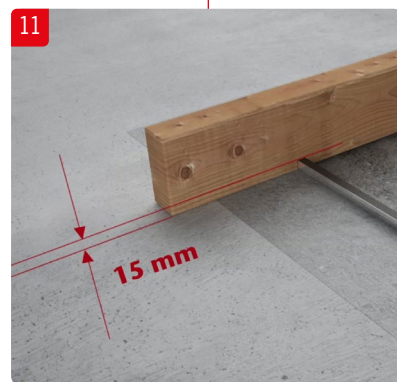

Installation manual

ACO Access Covers - UNIFACE

- | | |
|--|--------------------------------------|
| ENG Installation Manual | EST Paigaldusjuhend |
| GER Installationsanleitung | LAV Uzstādīšanas instrukcija |
| FRA Instructions d'installation | LIT Montavimo instrukcija |
| ESP Manual De Instalación | POL Instrukcja montażu |
| POR Manual de Instalação | BUL Инструкции за инсталация |
| ITA Manuale d'installazione | HUN Beépítési útmutató |
| NLD Installatiehandleiding | RUM Instrucțiuni de instalare |
| CZE Instalační manuál | HRV Upute za ugradnju |
| RUS Инструкция По Установке | SLV Navodila za vgradnjo |
| SWE Installationsanvisning | SRP Preporuka za ugradnju |
| NOR Installasjons Manual | TUR Montaj kılavuzu |
| FIN Asennusohje | |
| DAN Installationsvejledning | |