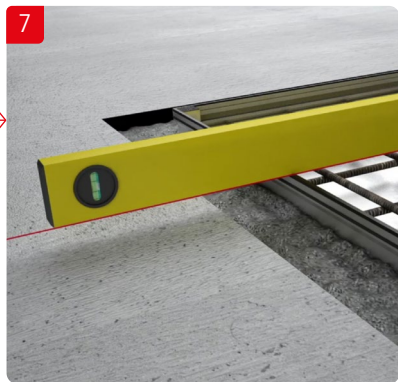

Installation manual

ACO Access Covers - UNIFACE

- | | |
|--|--------------------------------------|
| ENG Installation Manual | EST Paigaldusjuhend |
| GER Installationsanleitung | LAV Uzstādīšanas instrukcija |
| FRA Instructions d'installation | LIT Montavimo instrukcija |
| ESP Manual De Instalación | POL Instrukcja montażu |
| POR Manual de Instalação | BUL Инструкции за инсталация |
| ITA Manuale d'installazione | HUN Beépítési útmutató |
| NLD Installatiehandleiding | RUM Instrucțiuni de instalare |
| CZE Instalační manuál | HRV Upute za ugradnju |
| RUS Инструкция По Установке | SLV Navodila za vgradnjo |
| SWE Installationsanvisning | SRP Preporuka za ugradnju |
| NOR Installasjons Manual | TUR Montaj kılavuzu |
| FIN Asennusohje | |
| DAN Installationsvejledning | |