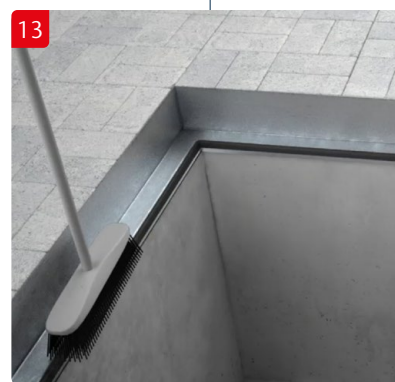

ACO Access Cover UNIFACE DEEP 35

Order information

Clear opening (A x B)	External dimensions (C x D)	Load class (EN 124)	Part No.	
			GS	SS
			(1.0037)	(1.4301)
[mm]	[mm]			
300 x 300	410 x 410	B125	445846	445847
400 x 400	510 x 510	B125	445850	445851
500 x 500	610 x 610	B125	445854	445855
600 x 600	710 x 710	B125	445858	445859
700 x 700	810 x 810	B125	445862	445863
800 x 800	910 x 910	B125	445866	445867
900 x 900	1010 x 1010	B125	445870	445871
1000 x 1000	1110 x 1110	B125	445874	445875
600 x 1000	710 x 1100	B125	445878	445879
800 x 1000	910 x 1110	B125	445882	445883

ACO Access Cover UNIFACE DEEP 65

Order information

Clear opening (A x B)	External dimensions (C x D)	Load class (EN 124)	Part No.	
			GS	SS
			(1.0037)	(1.4301)
[mm]	[mm]			
300 x 300	410 x 410	B125	445886	445887
400 x 400	510 x 510	B125	445890	445891
500 x 500	610 x 610	B125	445894	445895
600 x 600	710 x 710	B125	445898	445899
700 x 700	810 x 810	B125	445902	445903
800 x 800	910 x 910	B125	445906	445907
900 x 900	1010 x 1010	B125	445910	445911
1000 x 1000	1110 x 1110	B125	445914	445915
600 x 1000	710 x 1100	B125	445918	445919
800 x 1000	910 x 1110	B125	445922	445923

AAC Uniface DEEP 35
H=35mm
AAC Uniface DEEP 65
H=65mm

AAC Uniface DEEP 35
H=35mm

AAC Uniface DEEP 65
H=65mm

ACO products support
the ACO System Chain

-
- ACO Access Covers UNIFACE
 - ACO Access Covers PAVING
 - ACO Access Covers SOLID
-