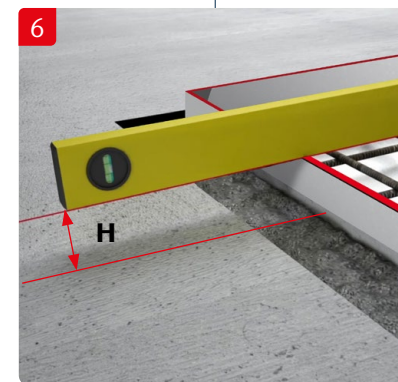

ACO Access Cover UNIFACE DEEP 35

Order information

Clear opening (A x B)	External dimensions (C x D)	Load class (EN 124)	Part No.	
			GS	SS
			(1.0037)	(1.4301)
[mm]	[mm]			
300 x 300	410 x 410	B125	445846	445847
400 x 400	510 x 510	B125	445850	445851
500 x 500	610 x 610	B125	445854	445855
600 x 600	710 x 710	B125	445858	445859
700 x 700	810 x 810	B125	445862	445863
800 x 800	910 x 910	B125	445866	445867
900 x 900	1010 x 1010	B125	445870	445871
1000 x 1000	1110 x 1110	B125	445874	445875
600 x 1000	710 x 1100	B125	445878	445879
800 x 1000	910 x 1110	B125	445882	445883

ACO Access Cover UNIFACE DEEP 65

Order information

Clear opening (A x B)	External dimensions (C x D)	Load class (EN 124)	Part No.	
			GS	SS
			(1.0037)	(1.4301)
[mm]	[mm]			
300 x 300	410 x 410	B125	445886	445887
400 x 400	510 x 510	B125	445890	445891
500 x 500	610 x 610	B125	445894	445895
600 x 600	710 x 710	B125	445898	445899
700 x 700	810 x 810	B125	445902	445903
800 x 800	910 x 910	B125	445906	445907
900 x 900	1010 x 1010	B125	445910	445911
1000 x 1000	1110 x 1110	B125	445914	445915
600 x 1000	710 x 1100	B125	445918	445919
800 x 1000	910 x 1110	B125	445922	445923

AAC Uniface DEEP 35
H=35mm
AAC Uniface DEEP 65
H=65mm

AAC Uniface DEEP 35
H=35mm

AAC Uniface DEEP 65
H=65mm

ACO products support
the ACO System Chain

-
- ACO Access Covers UNIFACE
 - ACO Access Covers PAVING
 - ACO Access Covers SOLID
-