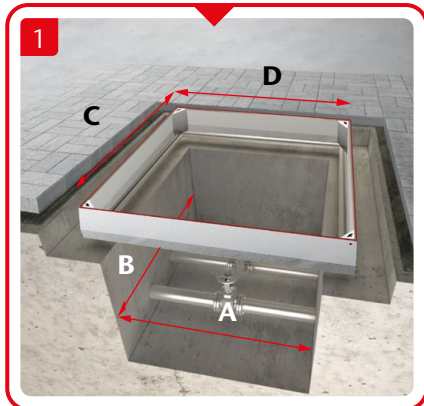

ACO Access Cover UNIFACE DEEP 35

Order information

Clear opening (A x B)	External dimensions (C x D)	Load class (EN 124)	Part No.	
			GS	SS
			(1.0037)	(1.4301)
[mm]	[mm]			
300 x 300	410 x 410	B125	445846	445847
400 x 400	510 x 510	B125	445850	445851
500 x 500	610 x 610	B125	445854	445855
600 x 600	710 x 710	B125	445858	445859
700 x 700	810 x 810	B125	445862	445863
800 x 800	910 x 910	B125	445866	445867
900 x 900	1010 x 1010	B125	445870	445871
1000 x 1000	1110 x 1110	B125	445874	445875
600 x 1000	710 x 1100	B125	445878	445879
800 x 1000	910 x 1110	B125	445882	445883

ACO Access Cover UNIFACE DEEP 65

Order information

Clear opening (A x B)	External dimensions (C x D)	Load class (EN 124)	Part No.	
			GS	SS
			(1.0037)	(1.4301)
[mm]	[mm]			
300 x 300	410 x 410	B125	445886	445887
400 x 400	510 x 510	B125	445890	445891
500 x 500	610 x 610	B125	445894	445895
600 x 600	710 x 710	B125	445898	445899
700 x 700	810 x 810	B125	445902	445903
800 x 800	910 x 910	B125	445906	445907
900 x 900	1010 x 1010	B125	445910	445911
1000 x 1000	1110 x 1110	B125	445914	445915
600 x 1000	710 x 1100	B125	445918	445919
800 x 1000	910 x 1110	B125	445922	445923