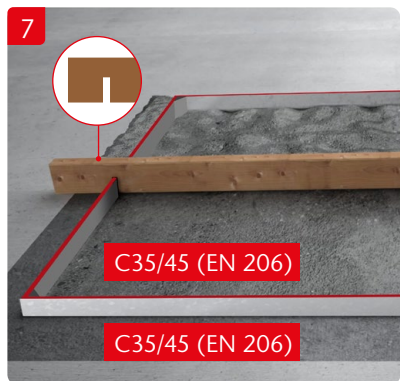

ACO Access Cover UNIFACE DEEP 35

Order information

Clear opening (A x B)	External dimensions (C x D)	Load class (EN 124)	Part No.	
			GS	SS
			(1.0037)	(1.4301)
[mm]	[mm]			
300 x 300	410 x 410	B125	445846	445847
400 x 400	510 x 510	B125	445850	445851
500 x 500	610 x 610	B125	445854	445855
600 x 600	710 x 710	B125	445858	445859
700 x 700	810 x 810	B125	445862	445863
800 x 800	910 x 910	B125	445866	445867
900 x 900	1010 x 1010	B125	445870	445871
1000 x 1000	1110 x 1110	B125	445874	445875
600 x 1000	710 x 1100	B125	445878	445879
800 x 1000	910 x 1110	B125	445882	445883

ACO Access Cover UNIFACE DEEP 65

Order information

Clear opening (A x B)	External dimensions (C x D)	Load class (EN 124)	Part No.	
			GS	SS
			(1.0037)	(1.4301)
[mm]	[mm]			
300 x 300	410 x 410	B125	445886	445887
400 x 400	510 x 510	B125	445890	445891
500 x 500	610 x 610	B125	445894	445895
600 x 600	710 x 710	B125	445898	445899
700 x 700	810 x 810	B125	445902	445903
800 x 800	910 x 910	B125	445906	445907
900 x 900	1010 x 1010	B125	445910	445911
1000 x 1000	1110 x 1110	B125	445914	445915
600 x 1000	710 x 1100	B125	445918	445919
800 x 1000	910 x 1110	B125	445922	445923

AAC Uniface DEEP 35
H=35mm
AAC Uniface DEEP 65
H=65mm

AAC Uniface DEEP 35
H=35mm

AAC Uniface DEEP 65
H=65mm

ACO products support
the ACO System Chain

-
- ACO Access Covers UNIFACE
 - ACO Access Covers PAVING
 - ACO Access Covers SOLID
-