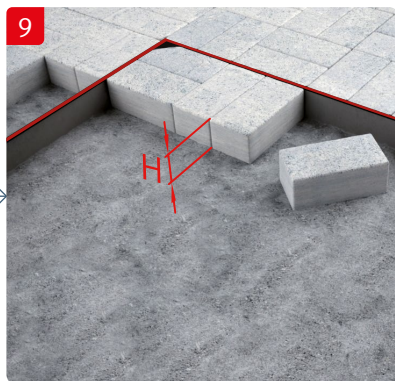

ACO Access Cover UNIFACE DEEP 35

Order information

Clear opening (A x B)	External dimensions (C x D)	Load class (EN 124)	Part No.	
			GS	SS
			(1.0037)	(1.4301)
[mm]	[mm]			
300 x 300	410 x 410	B125	445846	445847
400 x 400	510 x 510	B125	445850	445851
500 x 500	610 x 610	B125	445854	445855
600 x 600	710 x 710	B125	445858	445859
700 x 700	810 x 810	B125	445862	445863
800 x 800	910 x 910	B125	445866	445867
900 x 900	1010 x 1010	B125	445870	445871
1000 x 1000	1110 x 1110	B125	445874	445875
600 x 1000	710 x 1100	B125	445878	445879
800 x 1000	910 x 1110	B125	445882	445883

ACO Access Cover UNIFACE DEEP 65

Order information

Clear opening (A x B)	External dimensions (C x D)	Load class (EN 124)	Part No.	
			GS	SS
			(1.0037)	(1.4301)
[mm]	[mm]			
300 x 300	410 x 410	B125	445886	445887
400 x 400	510 x 510	B125	445890	445891
500 x 500	610 x 610	B125	445894	445895
600 x 600	710 x 710	B125	445898	445899
700 x 700	810 x 810	B125	445902	445903
800 x 800	910 x 910	B125	445906	445907
900 x 900	1010 x 1010	B125	445910	445911
1000 x 1000	1110 x 1110	B125	445914	445915
600 x 1000	710 x 1100	B125	445918	445919
800 x 1000	910 x 1110	B125	445922	445923

AAC Uniface DEEP 35
H=35mm
AAC Uniface DEEP 65
H=65mm

AAC Uniface DEEP 35
H=35mm

AAC Uniface DEEP 65
H=65mm

ACO products support
the ACO System Chain

-
- ACO Access Covers UNIFACE
 - ACO Access Covers PAVING
 - ACO Access Covers SOLID
-