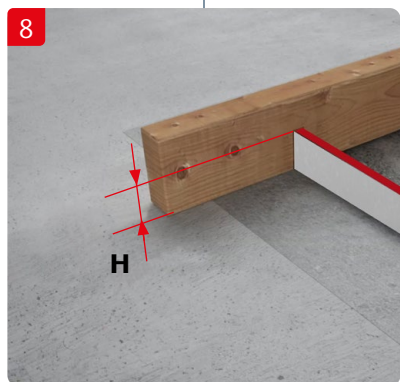

ACO Access Cover UNIFACE DEEP 35

Order information

Clear opening (A x B)	External dimensions (C x D)	Load class (EN 124)	Part No.	
			GS	SS
			(1.0037)	(1.4301)
[mm]	[mm]			
300 x 300	410 x 410	B125	445846	445847
400 x 400	510 x 510	B125	445850	445851
500 x 500	610 x 610	B125	445854	445855
600 x 600	710 x 710	B125	445858	445859
700 x 700	810 x 810	B125	445862	445863
800 x 800	910 x 910	B125	445866	445867
900 x 900	1010 x 1010	B125	445870	445871
1000 x 1000	1110 x 1110	B125	445874	445875
600 x 1000	710 x 1100	B125	445878	445879
800 x 1000	910 x 1110	B125	445882	445883

ACO Access Cover UNIFACE DEEP 65

Order information

Clear opening (A x B)	External dimensions (C x D)	Load class (EN 124)	Part No.	
			GS	SS
			(1.0037)	(1.4301)
[mm]	[mm]			
300 x 300	410 x 410	B125	445886	445887
400 x 400	510 x 510	B125	445890	445891
500 x 500	610 x 610	B125	445894	445895
600 x 600	710 x 710	B125	445898	445899
700 x 700	810 x 810	B125	445902	445903
800 x 800	910 x 910	B125	445906	445907
900 x 900	1010 x 1010	B125	445910	445911
1000 x 1000	1110 x 1110	B125	445914	445915
600 x 1000	710 x 1100	B125	445918	445919
800 x 1000	910 x 1110	B125	445922	445923

AAC Uniface DEEP 35
H=35mm
AAC Uniface DEEP 65
H=65mm

AAC Uniface DEEP 35
H=35mm

AAC Uniface DEEP 65
H=65mm

ACO products support
the ACO System Chain

-
- ACO Access Covers UNIFACE
 - ACO Access Covers PAVING
 - ACO Access Covers SOLID
-