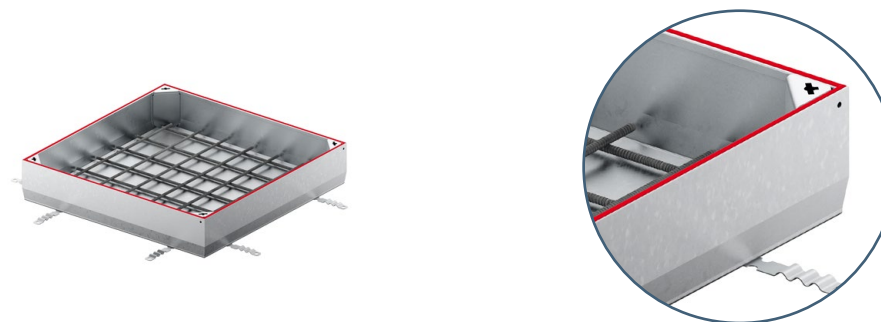

Installation manual

ACO Access Covers

Uniface DEEP 35
Uniface DEEP 65

- | | |
|--|--------------------------------------|
| ENG Installation Manual | EST Paigaldusjuhend |
| GER Installationsanleitung | LAV Uzstādīšanas instrukcija |
| FRA Instructions d'installation | LIT Montavimo instrukcija |
| ESP Manual De Instalación | POL Instrukcja montażu |
| POR Manual de Instalação | BUL Инструкции за инсталация |
| ITA Manuale d'installazione | HUN Beépítési útmutató |
| NLD Installatiehandleiding | RUM Instrucțiuni de instalare |
| CZE Instalační manuál | HRV Upute za ugradnju |
| RUS Инструкция По Установке | SLV Navodila za vgradnjo |
| SWE Installationsanvisning | SRP Preporuka za ugradnju |
| NOR Installasjons Manual | TUR Montaj kılavuzu |
| FIN Asennusohje | |
| DAN Installationsvejledning | |

ACO Access Cover UNIFACE DEEP 35

Order information

Clear opening (A x B)	External dimensions (C x D)	Load class (EN 124)	Part No.	
			GS	SS
			(1.0037)	(1.4301)
[mm]	[mm]			
300 x 300	410 x 410	B125	445846	445847
400 x 400	510 x 510	B125	445850	445851
500 x 500	610 x 610	B125	445854	445855
600 x 600	710 x 710	B125	445858	445859
700 x 700	810 x 810	B125	445862	445863
800 x 800	910 x 910	B125	445866	445867
900 x 900	1010 x 1010	B125	445870	445871
1000 x 1000	1110 x 1110	B125	445874	445875
600 x 1000	710 x 1100	B125	445878	445879
800 x 1000	910 x 1110	B125	445882	445883

ACO Access Cover UNIFACE DEEP 65

Order information

Clear opening (A x B)	External dimensions (C x D)	Load class (EN 124)	Part No.	
			GS	SS
			(1.0037)	(1.4301)
[mm]	[mm]			
300 x 300	410 x 410	B125	445886	445887
400 x 400	510 x 510	B125	445890	445891
500 x 500	610 x 610	B125	445894	445895
600 x 600	710 x 710	B125	445898	445899
700 x 700	810 x 810	B125	445902	445903
800 x 800	910 x 910	B125	445906	445907
900 x 900	1010 x 1010	B125	445910	445911
1000 x 1000	1110 x 1110	B125	445914	445915
600 x 1000	710 x 1100	B125	445918	445919
800 x 1000	910 x 1110	B125	445922	445923