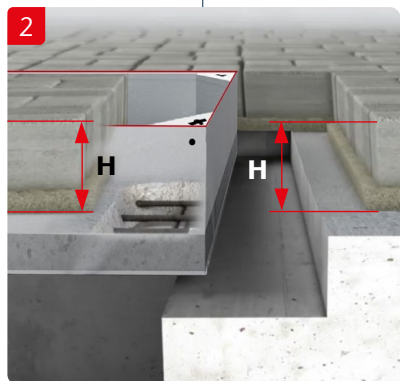

ACO Access Cover UNIFACE DEEP 35

Order information

Clear opening (A x B)	External dimensions (C x D)	Load class (EN 124)	Part No.	
			GS	SS
			(1.0037)	(1.4301)
[mm]	[mm]			
300 x 300	410 x 410	B125	445846	445847
400 x 400	510 x 510	B125	445850	445851
500 x 500	610 x 610	B125	445854	445855
600 x 600	710 x 710	B125	445858	445859
700 x 700	810 x 810	B125	445862	445863
800 x 800	910 x 910	B125	445866	445867
900 x 900	1010 x 1010	B125	445870	445871
1000 x 1000	1110 x 1110	B125	445874	445875
600 x 1000	710 x 1100	B125	445878	445879
800 x 1000	910 x 1110	B125	445882	445883

ACO Access Cover UNIFACE DEEP 65

Order information

Clear opening (A x B)	External dimensions (C x D)	Load class (EN 124)	Part No.	
			GS	SS
			(1.0037)	(1.4301)
[mm]	[mm]			
300 x 300	410 x 410	B125	445886	445887
400 x 400	510 x 510	B125	445890	445891
500 x 500	610 x 610	B125	445894	445895
600 x 600	710 x 710	B125	445898	445899
700 x 700	810 x 810	B125	445902	445903
800 x 800	910 x 910	B125	445906	445907
900 x 900	1010 x 1010	B125	445910	445911
1000 x 1000	1110 x 1110	B125	445914	445915
600 x 1000	710 x 1100	B125	445918	445919
800 x 1000	910 x 1110	B125	445922	445923

AAC Uniface DEEP 35
H=35mm
AAC Uniface DEEP 65
H=65mm

AAC Uniface DEEP 35
H=35mm

AAC Uniface DEEP 65
H=65mm

ACO products support
the ACO System Chain

-
- ACO Access Covers UNIFACE
 - ACO Access Covers PAVING
 - ACO Access Covers SOLID
-