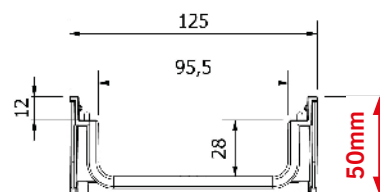

ACO Plastic Channel 5cm

Szerokość w świetle [mm]: 95,5

Elementy systemu - legenda

- 1 Kanał 1 m
- 2 Adapter odpływu pionowego*
- 3 Ścianka pełna
- 4 Ścianka z króćcem Ø32
- 5 Wyżłobienia boczne ułatwiają montaż odwodnień w kształcie litery „L” lub „T”
- 6 Ruszt ze stali ocynkowanej
- 7 Tworzywowa krawędź o grubości 5mm zgodnie z normą DIN 19580

Główne elementy systemu

Kanały

Klasa obciążeń: Ruch pieszy
Materiał: Tworzywo sztuczne
Rodzaj kanału: Bezspadkowe

Ruszty

Klasa obciążeń: Ruch pieszy,
Materiał: Stal ocynkowana
Mocowanie rusztu: Wbudowany system mocowania

Typowe zastosowania

- Tarasy
- Balkony
- Ogrody
- Budownictwo mieszkalne
- Obszary wymagające niewielkiej głębokości montażu

Zalety systemu

- 4 wyżłobienia boczne pozwalają na tworzenie połączeń w kształcie litery „T” lub „L” bez użycia specjalnych elementów i bez przerywania ciągłości kanału.
- Praktyczny montaż poprzez zastosowanie złącz męskich i żeńskich z możliwością doszczelnienia
- Akcesoria, które mogą być zastosowane w różnych pozycjach i użyte do zwiększenia wydajności odwadniania
- Niska wysokość korytka, łącznie tylko 50 mm

Niska zabudowa - tylko 5 cm

System odwodnienia liniowego **ACO Plastic Channel 5cm**

Kanał z PP w kolorze czarnym

Szerokość w świetle 9,55 cm

Typ	Klasa obciążenia	Szczelina	Dług. bud.	Szer. bud.	Wys. bud.	szt./ paleta	Numer kat.
		mm	mm	mm	mm		