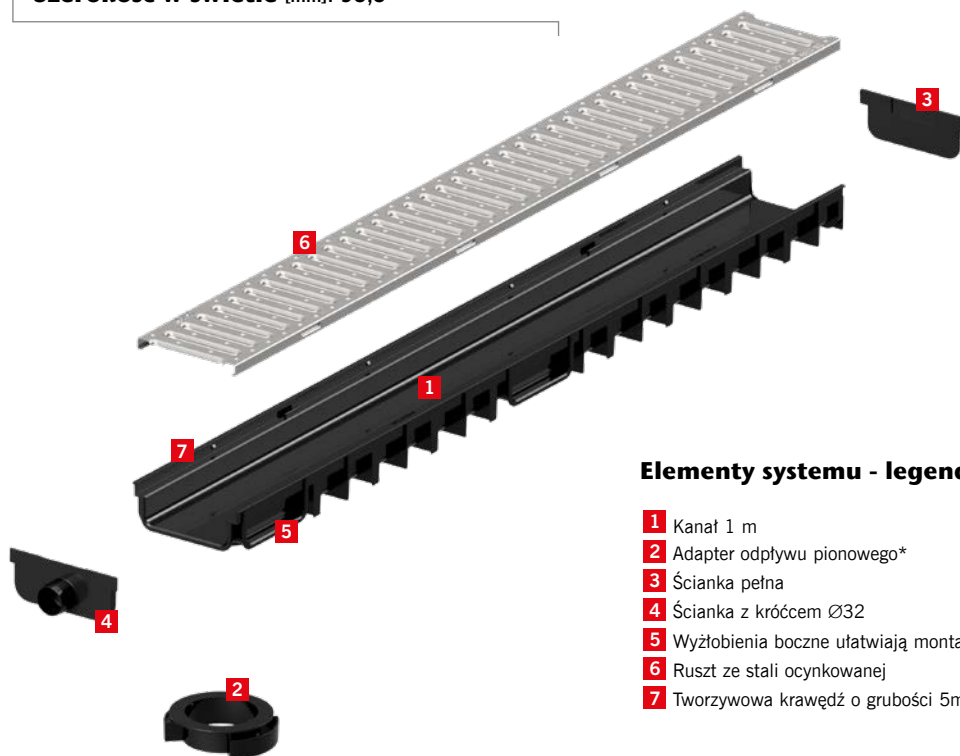

ACO Plastic Channel 5cm

Szerokość w świetle [mm]: 95,5

Elementy systemu - legenda

- 1 Kanał 1 m
- 2 Adapter odpływu pionowego*
- 3 Ścianka pełna
- 4 Ścianka z króćcem Ø32
- 5 Wyżłobienia boczne ułatwiają montaż odwodnień w kształcie litery „L” lub „T”
- 6 Ruszt ze stali ocynkowanej
- 7 Tworzywowa krawędź o grubości 5mm zgodnie z normą DIN 19580

Główne elementy systemu

Kanały

Klasa obciążeń: Ruch pieszy
Materiał: Tworzywo sztuczne
Rodzaj kanału: Bezspadkowe

Ruszty

Klasa obciążeń: Ruch pieszy,
Materiał: Stal ocynkowana
Mocowanie rusztu: Wbudowany system mocowania

Typowe zastosowania

- Tarasy
- Balkony
- Ogrody
- Budownictwo mieszkalne
- Obszary wymagające niewielkiej głębokości montażu

Zalety systemu

- 4 wyżłobienia boczne pozwalają na tworzenie połączeń w kształcie litery „T” lub „L” bez użycia specjalnych elementów i bez przerywania ciągłości kanału.
- Praktyczny montaż poprzez zastosowanie złącz męskich i żeńskich z możliwością doszczelnienia
- Akcesoria, które mogą być zastosowane w różnych pozycjach i użyte do zwiększenia wydajności odwadniania
- Niska wysokość korytka, łącznie tylko 50 mm

Niska zabudowa - tylko 5 cm

System odwodnienia liniowego **ACO Plastic Channel 5cm**

Kanał z PP w kolorze czarnym

Szerokość w świetle 9,55 cm

Typ	Klasa obciążenia	Szczelina	Dług. bud.	Szer. bud.	Wys. bud.	szt./ paleta	Numer kat.
		mm	mm	mm	mm		