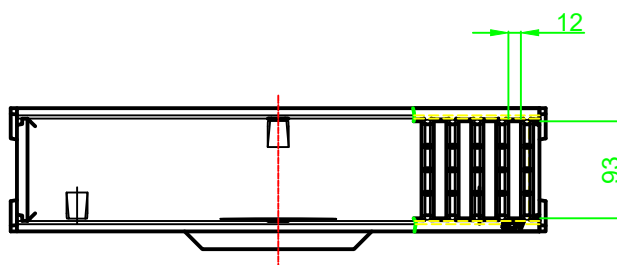

odpływ z uszczelką DN110

| Opis | Nr. |
|--------------------------------|-------|
| z rusztem ze stali ocynkowanej | 38703 |
| z rusztem z żeliwa | 38708 |

ACO SELF Euroline skrzynka odpływowa