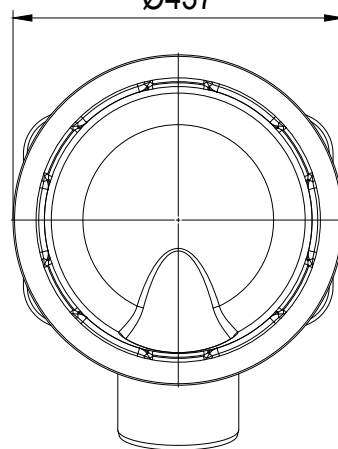

Ø437

ACO Sp. z o.o.
Łąjski, ul. Fabryczna 5
05-119 Legionowo
tel. 22 76 70 500
www.aco.pl info@aco.pl

Rysunek jest wyłączną
własnością ACO Sp. z o.o.
Bez pisemnej zgody nie
może być udostępniany
osobom trzecim.
All rights reserved.

Nazwa elementu		Korpus wpustu 500x500, h=75cm, Ø160mm		
Nazwa systemu		Masa	Skala	
ACO Combipoint PE		9,0 kg	1:10	
Nr katalogowy	Data	Informacje dodatkowe		Format
0170.39.97	03.2022	-		A4