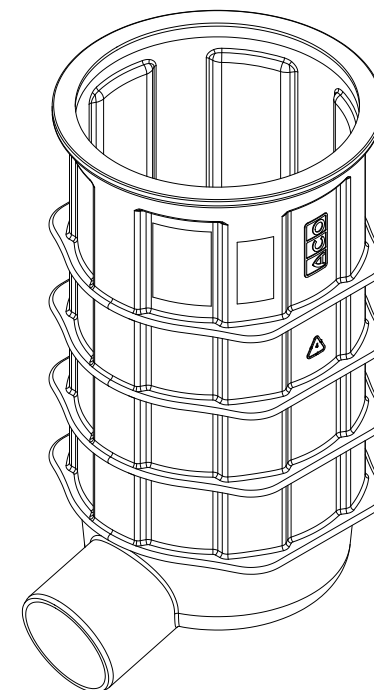

Ø437

ACO Sp. z o.o.
Łąjski, ul. Fabryczna 5
05-119 Legionowo
tel. 22 76 70 500
www.aco.pl info@aco.pl

Rysunek jest wyłączną
własnością ACO Sp. z o.o.
Bez pisemnej zgody nie
może być udostępniany
osobom trzecim.
All rights reserved.

Nazwa elementu		Korpus wpustu 500x500, h=75cm, Ø160mm		
Nazwa systemu		Masa	Skala	
ACO Combipoint PE		9,0 kg	1:10	
Nr katalogowy	Data	Informacje dodatkowe		Format
0170.39.97	03.2022	-		A4