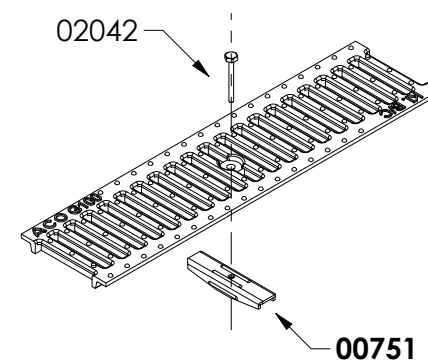

Blokada rusztu ocynkowanego A15

Blokada rusztu żeliwnego C250

Poprzeczka do blokady rusztów w systemie ACO Gala. Pasuje do rusztów ocynkowanych w klasie A15 i rusztów żeliwnych w klasie C250. Wykonana ze stali ocynkowanej. Do kompletu wymagana jest śruba 06309 (dla rusztu ocynkowanego) lub śruba 02042 (dla rusztu żeliwnego). Na 1mb kanału wymagane są 2 poprzeczki z 2 śrubami.

		ACO Sp. z o.o. Łąjski, ul. Fabryczna 5 05-119 Legionowo tel. 22 76 70 500 www.aco.pl info@aco.pl		Rysunek jest wyłączną własnością ACO Sp. z o.o. Bez pisemnej zgody nie może być udostępniany osobom trzecim. All rights reserved.	
Nazwa elementu Poprzeczka do blokady rusztu, ocynkowana					
Nazwa systemu ACO Gala		Masa 0,11 kg	Skala 1 : 2		
Nr katalogowy 00751	Data 07.2022	Informacje dodatkowe		Format A4	