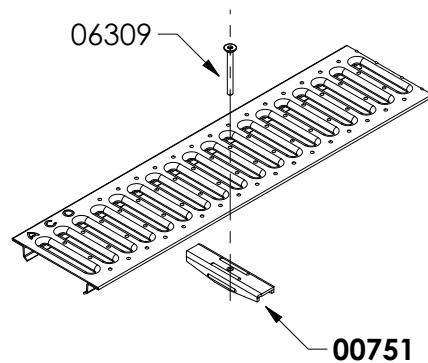

Blokada rusztu ocynkowanego A15

Blokada rusztu żeliwnego C250

Poprzeczka do blokady rusztów w systemie ACO Gala. Pasuje do rusztów ocynkowanych w klasie A15 i rusztów żeliwnych w klasie C250. Wykonana ze stali ocynkowanej. Do kompletu wymagana jest śruba 06309 (dla rusztu ocynkowanego) lub śruba 02042 (dla rusztu żeliwnego). Na 1mb kanału wymagane są 2 poprzeczki z 2 śrubami.

		ACO Sp. z o.o. Łąjski, ul. Fabryczna 5 05-119 Legionowo tel. 22 76 70 500 www.aco.pl info@aco.pl		Rysunek jest wyłączną własnością ACO Sp. z o.o. Bez pisemnej zgody nie może być udostępniany osobom trzecim. All rights reserved.	
Nazwa elementu Poprzeczka do blokady rusztu, ocynkowana					
Nazwa systemu ACO Gala		Masa 0,11 kg	Skala 1 : 2		
Nr katalogowy 00751	Data 07.2022	Informacje dodatkowe		Format A4	