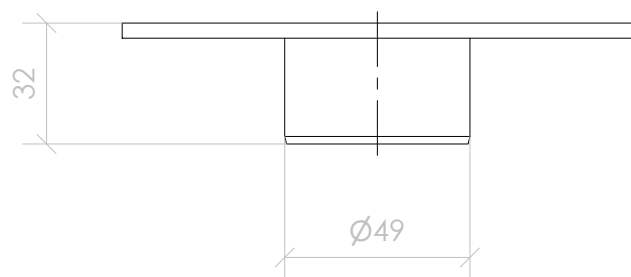

3D

Ścianka zamykająca z otworem odpływowym $\text{Ø}50$, montowana na końcu lub początku kanału. Pasuje do kanałów ACO Multiline V100 niskich o wysokości 8cm. Szerokość 135mm, wysokość 80mm. Wykonana ze stali ocynkowanej.

		ACO Sp. z o.o. Łąjski, ul. Fabryczna 5 05-119 Legionowo tel. 22 76 70 500 www.aco.pl info@aco.pl		Rysunek jest wyłączną własnością ACO Sp. z o.o. Bez pisemnej zgody nie może być udostępniany osobom trzecim. All rights reserved.	
Nazwa elementu Ścianka z odpływem, h=8cm, ocynk					
Nazwa systemu ACO Multiline V100 niskie			Masa 0,25 kg	Skala 1 : 2	
Nr katalogowy 12384	Data 11.2021	Informacje dodatkowe		Format A4	