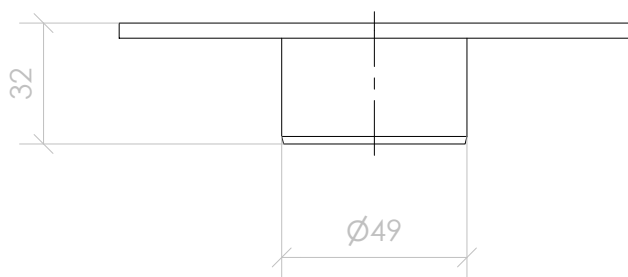

3D

Ścianka zamykająca z otworem odpływowym $\text{Ø}50$, montowana na końcu lub początku kanału. Pasuje do kanałów ACO Multiline V100 niskich o wysokości 8cm. Szerokość 135mm, wysokość 80mm. Wykonana ze stali nierdzewnej.

		ACO Sp. z o.o. Łąjski, ul. Fabryczna 5 05-119 Legionowo tel. 22 76 70 500 www.aco.pl info@aco.pl		Rysunek jest wyłączną własnością ACO Sp. z o.o. Bez pisemnej zgody nie może być udostępniany osobom trzecim. All rights reserved.	
Nazwa elementu Ścianka z odpływem, h=8cm, nierdzewna					
Nazwa systemu ACO Multiline V100 niskie			Masa 0,25 kg	Skala 1 : 2	
Nr katalogowy 12484	Data 11.2021	Informacje dodatkowe		Format A4	