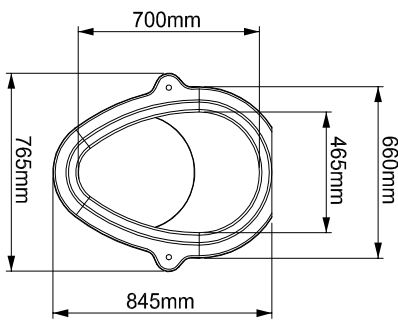

6 5 4 3 2 1

Możliwość podłączenia rury Ø520mm (Sf: wew./zewn.) -450/512 mm

Możliwość podłączenia rury Ø520mm (Sf: wew./zewn.) -450/512 mm

D

C

B

A

D

C

B

A

UWAGA! Rzeczywiste wymiary elementów mogą się nieznacznie różnić od przedstawionych na rysunku ze względu na dopuszczalne tolerancje

Nazwa elementu

ACO Qmax 700, adaptery (para) do podłączenia studzienki 44114/44115/44116/44117 Nr kat. 32836