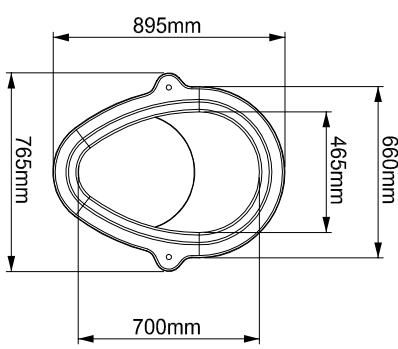

6 5 4 3 2 1

Możliwość podłączenia rury Ø520mm (Sf: wew./zewn.) -450/512 mm

Możliwość podłączenia rury Ø520mm (Sf: wew./zewn.) -450/512 mm

D

C

B

A

D

C

B

A

UWAGA! Rzeczywiste wymiary elementów mogą się nieznacznie różnić od przedstawionych na rysunku ze względu na dopuszczalne tolerancje

Nazwa elementu

ACO Qmax 700, adaptery (para) do podłączenia studzienki 44114/44115/44116/44117 Nr kat. 32836