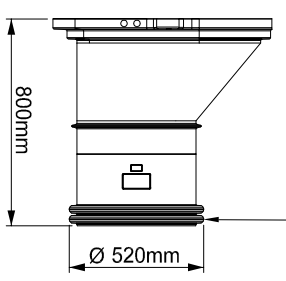

6 5 4 3 2 1

Możliwość podłączenia rury Ø520mm (Sf: wew./zewn.) -450/512 mm

Możliwość podłączenia rury Ø520mm (Sf: wew./zewn.) -450/512 mm

D

C

B

A

D

C

B

A

UWAGA! Rzeczywiste wymiary elementów mogą się nieznacznie różnić od przedstawionych na rysunku ze względu na dopuszczalne tolerancje

Nazwa elementu

ACO Qmax 700, adaptery (para) do podłączenia studzienki 44114/44115/44116/44117 Nr kat. 32836