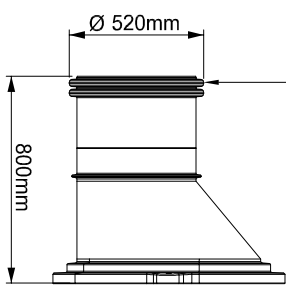

6 5 4 3 2 1

Możliwość podłączenia rury Ø520mm (Sf: wew./zewn.) -450/512 mm

Możliwość podłączenia rury Ø520mm (Sf: wew./zewn.) -450/512 mm

D

C

B

A

D

C

B

A

UWAGA! Rzeczywiste wymiary elementów mogą się nieznacznie różnić od przedstawionych na rysunku ze względu na dopuszczalne tolerancje

Nazwa elementu

ACO Qmax 700, adaptery (para) do podłączenia studzienki 44114/44115/44116/44117 Nr kat. 32836