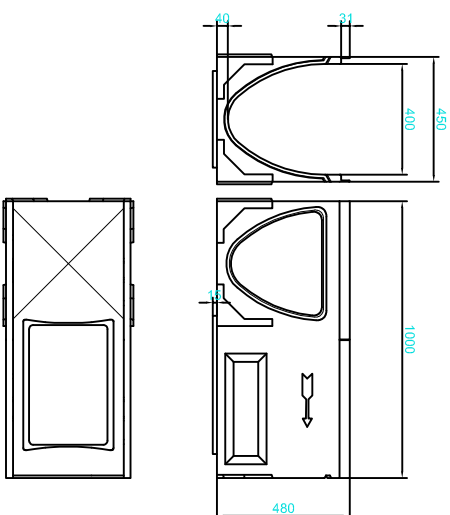

## Multiline V400

Korytko o długości 1m bezspadkowe typ 0.0  
numer katalogowy 12500

Korytko o długości 1m bezspadkowe typ 0.1  
numer katalogowy 12511

Korytko o długości 1m bezspadkowe typ 0.2  
numer katalogowy 12513

Skrzynka odpływowa V400 - 3 części ;  
numer katalogowy 12512 + 10823 + 10822

## Multiline V500

Korytko o długości 1m bezspadkowe typ 0.0  
numer katalogowy 13500

Korytko o długości 1m bezspadkowe typ 0.1  
numer katalogowy 13511

Korytko o długości 1m bezspadkowe typ 0.2  
numer katalogowy 13513