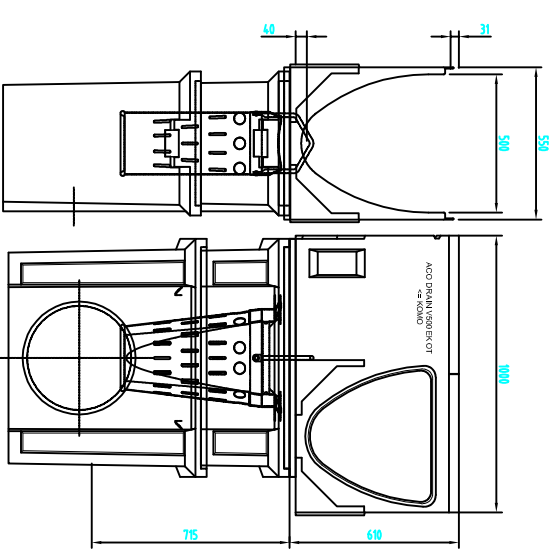

## Multiline V400

Korytko o długości 1m bezspadkowe typ 0.0  
numer katalogowy 12500

Korytko o długości 1m bezspadkowe typ 0.1  
numer katalogowy 12511

Korytko o długości 1m bezspadkowe typ 0.2  
numer katalogowy 12513

Skrzynka odpływowa V400 - 3 części ;  
numer katalogowy 12512 + 10823 + 10822

## Multiline V500

Korytko o długości 1m bezspadkowe typ 0.0  
numer katalogowy 13500

Korytko o długości 1m bezspadkowe typ 0.1  
numer katalogowy 13511

Korytko o długości 1m bezspadkowe typ 0.2  
numer katalogowy 13513

Skrzynka odpływowa V500 - 3 części  
numer katalogowy 13512 + 10823 + 10822

Nazwa elementu

**MULTILINE V500 i V500  
Komplet**

System ACO DRAIN:

**Multiline V400 ; Multiline V500**

ACO Elementy Budowlane Sp. z o. o.  
Łódź, ul. Fabryczna 5 Tel.: 0-48 22 76 70 500  
05-119 Legionowo Fax: 0-48 22 76 70 513