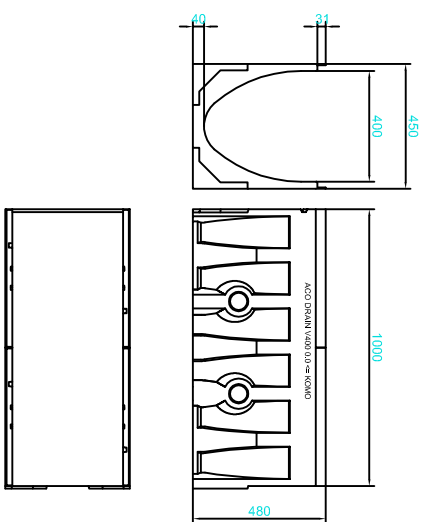

## Multiline V400

Korytko o długości 1m bezspadkowe typ 0.0  
numer katalogowy 12500

Korytko o długości 1m bezspadkowe typ 0.1  
numer katalogowy 12511

Korytko o długości 1m bezspadkowe typ 0.2  
numer katalogowy 12513

Skrzynka odpływowa V400 - 3 części ;  
numer katalogowy 12512 + 10823 + 10822

## Multiline V500

Korytko o długości 1m bezspadkowe typ 0.0  
numer katalogowy 13500

Korytko o długości 1m bezspadkowe typ 0.1  
numer katalogowy 13511

Korytko o długości 1m bezspadkowe typ 0.2  
numer katalogowy 13513