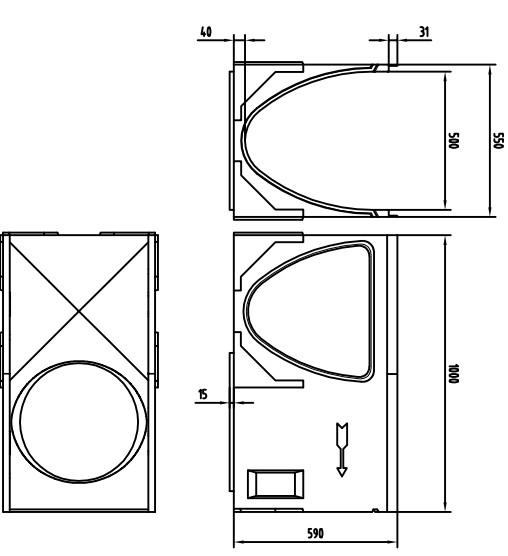

## Multiline V400

Korytko o długości 1m bezspadkowe typ 0.0  
numer katalogowy 12500

Korytko o długości 1m bezspadkowe typ 0.1  
numer katalogowy 12511

Korytko o długości 1m bezspadkowe typ 0.2  
numer katalogowy 12513

Skrzynka odpływowa V400 - 3 części ;  
numer katalogowy 12512 + 10823 + 10822

## Multiline V500

Korytko o długości 1m bezspadkowe typ 0.0  
numer katalogowy 13500

Korytko o długości 1m bezspadkowe typ 0.1  
numer katalogowy 13511

Korytko o długości 1m bezspadkowe typ 0.2  
numer katalogowy 13513