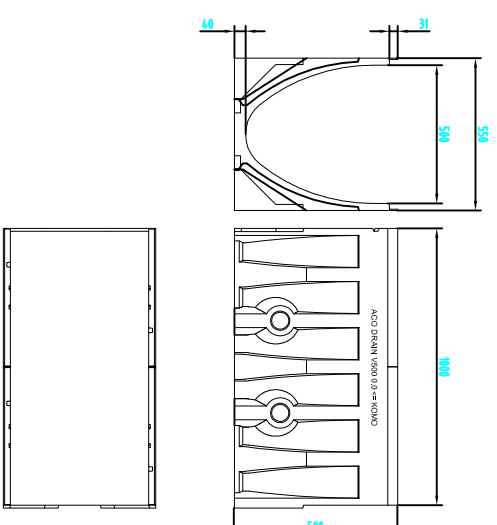

## Multiline V400

Korytko o długości 1m bezspadkowe typ 0.0  
numer katalogowy 12500

Korytko o długości 1m bezspadkowe typ 0.1  
numer katalogowy 12511

Korytko o długości 1m bezspadkowe typ 0.2  
numer katalogowy 12513

Skrzynka odpływowa V400 - 3 części ;  
numer katalogowy 12512 + 10823 + 10822

## Multiline V500

Korytko o długości 1m bezspadkowe typ 0.0  
numer katalogowy 13500

Korytko o długości 1m bezspadkowe typ 0.1  
numer katalogowy 13511

Korytko o długości 1m bezspadkowe typ 0.2  
numer katalogowy 13513

Skrzynka odpływowa V500 - 3 części  
numer katalogowy 13512 + 10823 + 10822

Nazwa elementu

**MULTILINE V500 i V500  
Komplet**

System ACO DRAIN:

**Multiline V400 ; Multiline V500**

ACO Elementy Budowlane Sp. z o. o.  
Łódź, ul. Fabryczna 5 Tel.: 0-48 22 76 70 500  
05-119 Legionowo Fax: 0-48 22 76 70 513