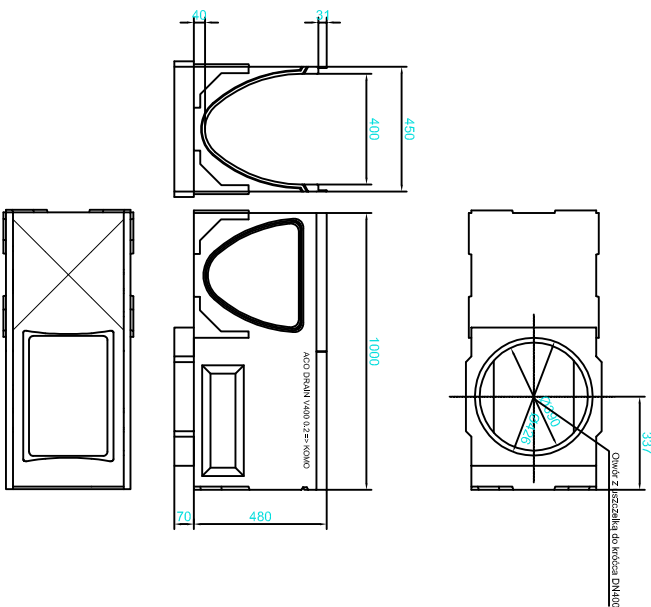

## Multiline V400

Korytko o długości 1m bezspadkowe typ 0.0  
numer katalogowy 12500

Korytko o długości 1m bezspadkowe typ 0.1  
numer katalogowy 12511

Korytko o długości 1m bezspadkowe typ 0.2  
numer katalogowy 12513

Skrzynka odpływowa V400 - 3 części ;  
numer katalogowy 12512 + 10823 + 10822

## Multiline V500

Korytko o długości 1m bezspadkowe typ 0.0  
numer katalogowy 13500

Korytko o długości 1m bezspadkowe typ 0.1  
numer katalogowy 13511

Korytko o długości 1m bezspadkowe typ 0.2  
numer katalogowy 13513