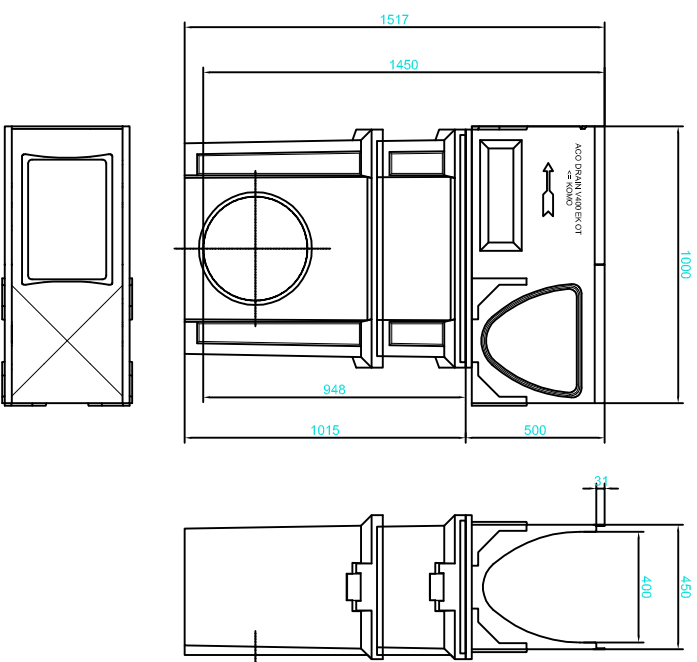

## Multiline V400

Korytko o długości 1m bezspadkowe typ 0.0  
numer katalogowy 12500

Korytko o długości 1m bezspadkowe typ 0.1  
numer katalogowy 12511

Korytko o długości 1m bezspadkowe typ 0.2  
numer katalogowy 12513

Skrzynka odpływowa V400 - 3 części ;  
numer katalogowy 12512 + 10823 + 10822

## Multiline V500

Korytko o długości 1m bezspadkowe typ 0.0  
numer katalogowy 13500

Korytko o długości 1m bezspadkowe typ 0.1  
numer katalogowy 13511

Korytko o długości 1m bezspadkowe typ 0.2  
numer katalogowy 13513