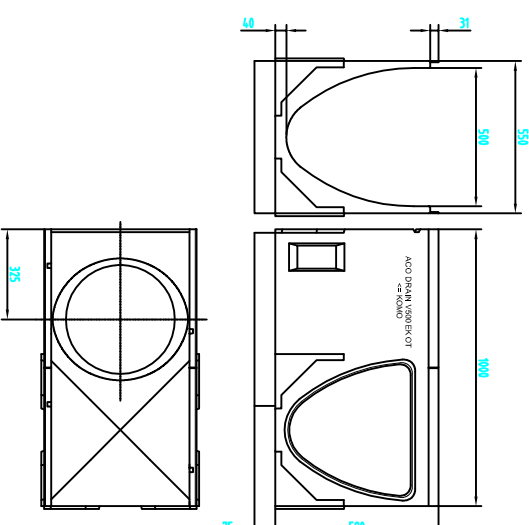

Skrzynka odpływowa V400 - 3 części ;  
numer katalogowy 12512 + 10823 + 10822

## Multiline V500

Korytko o długości 1m bezspadkowe typ 0.0  
numer katalogowy 13500

Korytko o długości 1m bezspadkowe typ 0.1  
numer katalogowy 13511

Korytko o długości 1m bezspadkowe typ 0.2  
numer katalogowy 13513